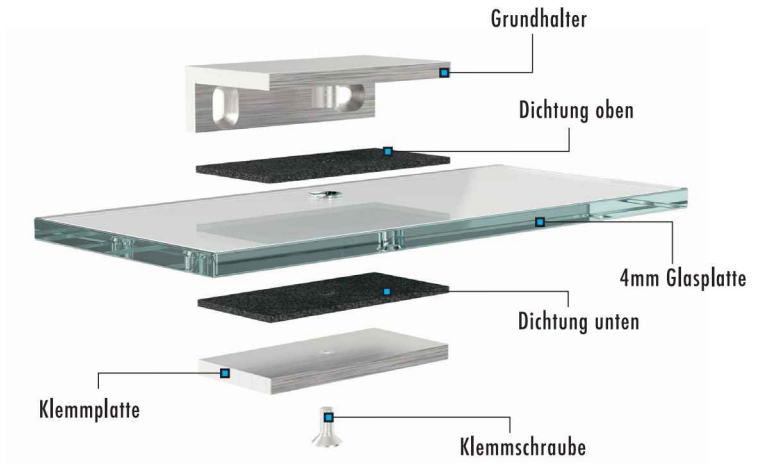

NEUHEIT

RC-1/2/3

WETTER-SCHUTZDACH

für Türsprechanlagen und Klingeltaster

- Wandhalterung aus gebürstetem Edelstahl
- Schutzabdeckung aus 4mm Sicherheitsglas (Klarglas, Tiefe 50 mm)
- Schlitzförmige Schraubenlöcher für justierbare Wandmontage
- Inkl. Edelstahl-Montageschrauben und Dübel

HALTER AUS EDELSTAHL

SICHERHEITSGLAS 4mm

RC-3

WETTER-SCHUTZDACH 160 mm

MODELL	RC-3	Art-Nr. 41263
LIEFERUMFANG	1x Glasplatte, 1x Edelstahl-Wandhalter (2-tlg.) mit Klemmschraube, 1x Edelstahl-Montageschrauben und Dübel	
GERÄTE (B x H x T)	Wandhalter: 44 x 12 x 24 mm (B x H x T) • Glasplatte: 160 x 50 x 4 mm (B x H x T)	
VERPACKUNG	210 x 85 x 25 mm (B x H x T)	
VE	40 Stück • 345 x 230 x 270 mm (B x H x T)	
ZULASSUNG	Europäische Union	
EAN-CODE	4250109190393	

RC-2

WETTER-SCHUTZDACH 114 mm

MODELL	EAN: 4250109190386	Glasplatte: 114 x 50 x 4 mm	Art-Nr. 41262
--------	--------------------	-----------------------------	---------------

RC-1

WETTER-SCHUTZDACH 76 mm

MODELL	EAN: 4250109190379	Glasplatte: 76 x 50 x 4 mm	Art-Nr. 41261
--------	--------------------	----------------------------	---------------