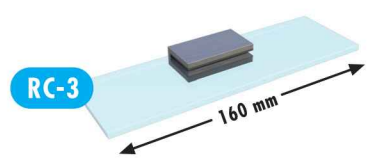

NEUHEIT

RC-1/2/3

WETTER-SCHUTZDACH

für Türsprechanlagen und Klingeltaster

- Wandhalterung aus gebürstetem Edelstahl
- Schutzabdeckung aus 4mm Sicherheitsglas (Klarglas, Tiefe 50 mm)
- Schlitzförmige Schraubenlöcher für justierbare Wandmontage
- Inkl. Edelstahl-Montageschrauben und Dübel

HALTER AUS EDELSTAHL

SICHERHEITSGLAS 4mm

RC-3

WETTER-SCHUTZDACH 160 mm

MODELL	RC-3	Art-Nr. 41263
LIEFERUMFANG	1x Glasplatte, 1x Edelstahl-Wandhalter (2-tlg.) mit Klemmschraube, 1x Edelstahl-Montageschrauben und Dübel	
GERÄTE (B x H x T)	Wandhalter: 44 x 12 x 24 mm (B x H x T) • Glasplatte: 160 x 50 x 4 mm (B x H x T)	
VERPACKUNG	210 x 85 x 25 mm (B x H x T)	
VE	40 Stück • 345 x 230 x 270 mm (B x H x T)	
ZULASSUNG	Europäische Union	
EAN-CODE	4250109190393	

RC-2

WETTER-SCHUTZDACH 114 mm

MODELL	EAN: 4250109190386	Glasplatte: 114 x 50 x 4 mm	Art-Nr. 41262
--------	--------------------	-----------------------------	---------------

RC-1

WETTER-SCHUTZDACH 76 mm

MODELL	EAN: 4250109190379	Glasplatte: 76 x 50 x 4 mm	Art-Nr. 41261
--------	--------------------	----------------------------	---------------