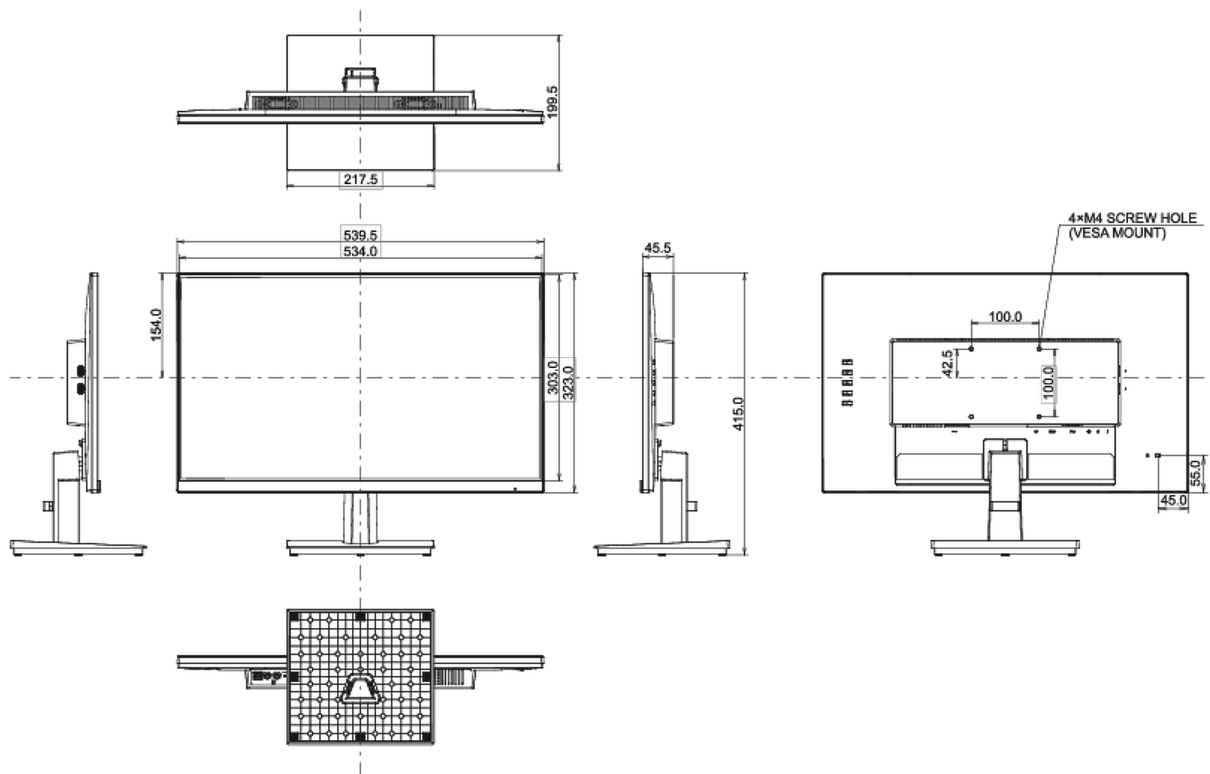

## 08 ABMESSUNGEN / GEWICHT

Produkt Abmessungen B x H x T 539.5 x 415 x 199.5mm

Verpackung Abmessungen B x H x T 620 x 415 x 124mm

Gewicht (ohne Verpackung) 3.3kg

EAN code 4948570117499

Alle Warenzeichen sind eingetragene Handelsmarken. Irrtum und Änderungen in den Spezifikationen vorbehalten. Alle LCD's erfüllen die ISO-9241-307:2008 Pixelfehlerklasse.