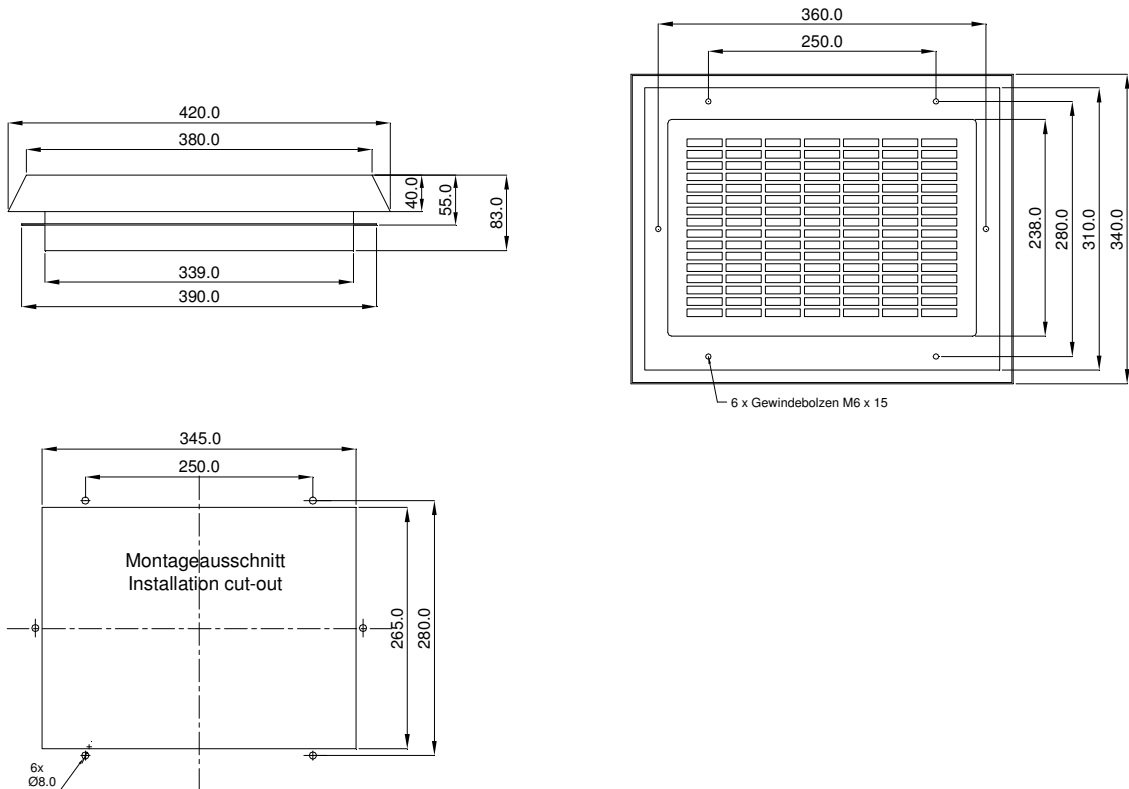

Schaltschrank-Dachentlüftung
Roof-mounted air vent

DE 400

Technische Daten / Technical data:	
Farben colours	RAL 7035
Schutzart Degree of protection	IP 54

Zubehör / Accessories:

Ersatzfiltermatte / Replacement filter mat