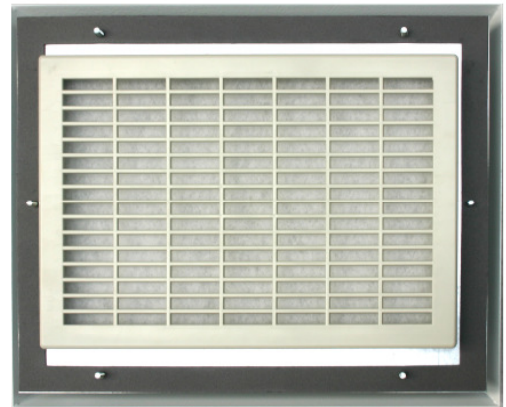

Schaltschrank-Dachentlüftung
Roof-mounted air vent

DE 400

Technische Daten / Technical data:	
Farben colours	RAL 7035
Schutzart Degree of protection	IP 54

Zubehör / Accessories:

Ersatzfiltermatte / Replacement filter mat