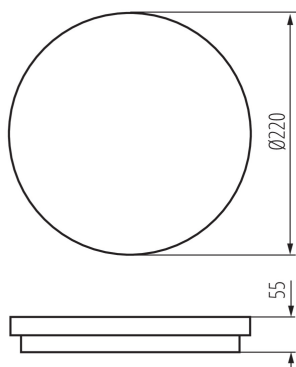

LED- Deckenleuchte

5905339329400

Kanlux BENO LED ist eine Serie von Wand- und Deckenleuchten mit oder ohne Bewegungssensor. Das Design der Leuchte ist geschützt, was bedeutet, dass die BENO LED nur bei Kanlux erhältlich ist. Die hohe Beständigkeit gegen Witterungseinflüsse ist durch IP54 gewährleistet. Die LED-Leuchte BENO kann sowohl im Innenbereich (Bad, Küche, Wohnraum), als auch im Außenbereich (Fassade) schnell und unkompliziert montiert werden.

ALLGEMEINE DATEN:

Farbe: weiß

Einbauort: Wandmontage, Deckenmontage

Anwendungsbereich: innen und außen

Min.Installationsabstand zum beleuchteten Objekt: 0,5m

Möglichkeit des Betriebes mit einem Dimmer: nein

Austauschbare Lampe/Lichtquelle: nein

Höhe (mm): 55

Durchmesser [mm]: 220

Integrierte LED-Lichtquelle: ja

TECHNISCHE DATEN:

Nennspannung [V]: 220-240 AC

Nennfrequenz [Hz]: 50

Maximale Leistung [W]: 18

Schutzklasse gegen elektrischen Schlag: II

Gehäusematerial: Kunststoff

Dioden Typ: LED SMD

Lichtstrom [lm]: 1550

Farbtemperatur: weiß

Farbtemperatur [K]: 4000

Farbgleichmäßigkeit [SDCM]: ≤6

Farbwiedergabeindex Ra: ≥80

Lebensdauer [h]: 20000

Anzahl der Schalt-Zyklen: ≥20000

Abstrahlwinkel [°]: 110

Lichtausbeute (lm/W): 86

Umgebungstemperaturbereich [°C]: -15÷35

Gehäusematerial: Kunststoff

Anschlussart: Selbstklemmender Würfel

Querschnittbereich der verwendeten Leitungen [mm²]: 0,5÷1,5

Die Leuchte besteht aus eingebauten LED-Lampen mit den Energieklassen: A++,A+,A

Aufwärmzeit der Lampe [s]: ≤1

Lampenzündzeit [s]: ≤0,5

IP-Klasse (Schutzart): 54

LOGISTIKDATEN: