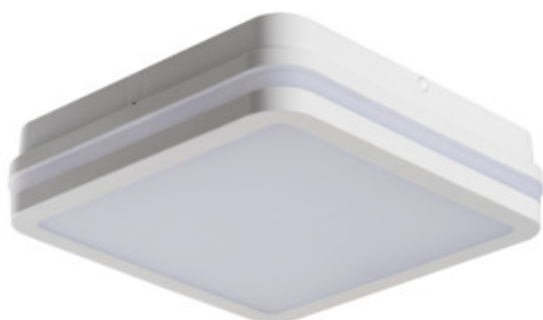

LED- Deckenleuchte

5905339329424

Kanlux BENO LED ist eine Serie von Wand- und Deckenleuchten mit oder ohne Bewegungssensor. Das Design der Leuchte ist geschützt, was bedeutet, dass die BENO LED nur bei Kanlux erhältlich ist. Die hohe Beständigkeit gegen Witterungseinflüsse ist durch IP54 gewährleistet. Die LED-Leuchte BENO kann sowohl im Innenbereich (Bad, Küche, Wohnraum), als auch im Außenbereich (Fassade) schnell und unkompliziert montiert werden.

ALLGEMEINE DATEN:

Farbe: weiß

Einbauort: Wandmontage, Deckenmontage

Anwendungsbereich: innen und außen

Min.Installationsabstand zum beleuchteten Objekt: 0,5m

Möglichkeit des Betriebes mit einem Dimmer: nein

Maximale Leistung [W]: 18

Schutzklasse gegen elektrischen Schlag: II

Gehäusematerial: Kunststoff

Dioden Typ: LED SMD

Lichtstrom [lm]: 1550

Farbtemperatur: weiß

Farbtemperatur [K]: 4000

Farbgleichmäßigkeit [SDCM]: ≤6

Farbwiedergabeindex Ra: ≥80

Lebensdauer [h]: 20000

Anzahl der Schalt-Zyklen: ≥20000

Abstrahlwinkel [°]: 110

Lichtausbeute (lm/W): 86

Umgebungstemperaturbereich [°C]: -15÷35

Gehäusematerial: Kunststoff

Anschlussart: Selbstklemmender Würfel