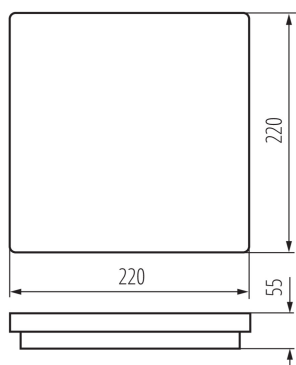

LED- Deckenleuchte

5905339329424

Kanlux BENO LED ist eine Serie von Wand- und Deckenleuchten mit oder ohne Bewegungssensor. Das Design der Leuchte ist geschützt, was bedeutet, dass die BENO LED nur bei Kanlux erhältlich ist. Die hohe Beständigkeit gegen Witterungseinflüsse ist durch IP54 gewährleistet. Die LED-Leuchte BENO kann sowohl im Innenbereich (Bad, Küche, Wohnraum), als auch im Außenbereich (Fassade) schnell und unkompliziert montiert werden.

ALLGEMEINE DATEN:

Farbe: weiß

Einbauort: Wandmontage, Deckenmontage

Anwendungsbereich: innen und außen

Min.Installationsabstand zum beleuchteten Objekt: 0,5m

Möglichkeit des Betriebes mit einem Dimmer: nein

Austauschbare Lampe/Lichtquelle: nein

Länge [mm]: 220

Breite [mm]: 220

Höhe (mm): 55

Integrierte LED-Lichtquelle: ja

TECHNISCHE DATEN:

Nennspannung [V]: 220-240 AC

Nennfrequenz [Hz]: 50

Maximale Leistung [W]: 18

Schutzklasse gegen elektrischen Schlag: II

Gehäusematerial: Kunststoff

Dioden Typ: LED SMD

Lichtstrom [lm]: 1550

Farbtemperatur: weiß

Farbtemperatur [K]: 4000

Farbgleichmäßigkeit [SDCM]: ≤6

Farbwiedergabeindex Ra: ≥80

Lebensdauer [h]: 20000

Anzahl der Schalt-Zyklen: ≥20000

Abstrahlwinkel [°]: 110

Lichtausbeute (lm/W): 86

Umgebungstemperaturbereich [°C]: -15÷35

Gehäusematerial: Kunststoff

Anschlussart: Selbstklemmender Würfel

Querschnittbereich der verwendeten Leitungen [mm²]: 0,5÷1,5

Die Leuchte besteht aus eingebauten LED-Lampen mit den Energieklassen: A++,A+,A

Aufwärmzeit der Lampe [s]: ≤1

Lampenzündzeit [s]: ≤0,5

IP-Klasse (Schutzart): 54