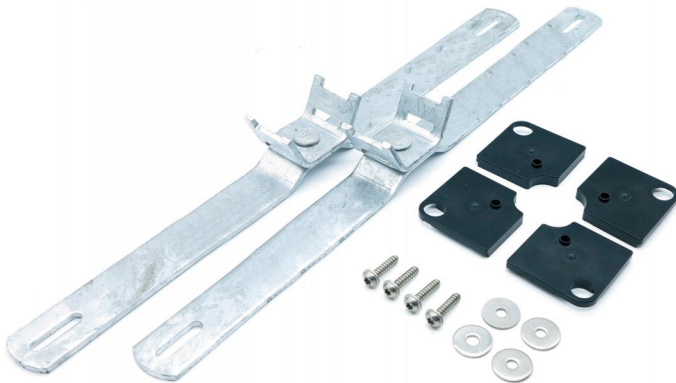

Mastschellen-Set

GEOS MSS-50

GEOS MSS-50

Mastschellen-Set

Artikelnummer: 72005201

Mastschellen-Set aus feuerverzinktem Stahl,
Set=2 Stück

Montage an der 500mm-Gehäuseseite

Produkteigenschaften

Materialeigenschaften

Industriequalität: ja

Zubehör

SRS 60-90 - Schraubschellen-Set

SRS 90-150 - Schraubschellen-Set

SRS 150-210 - Schraubschellen-Set

GEOS DP-3040 - Designplatte

GEOS DP-4050 - Designplatte