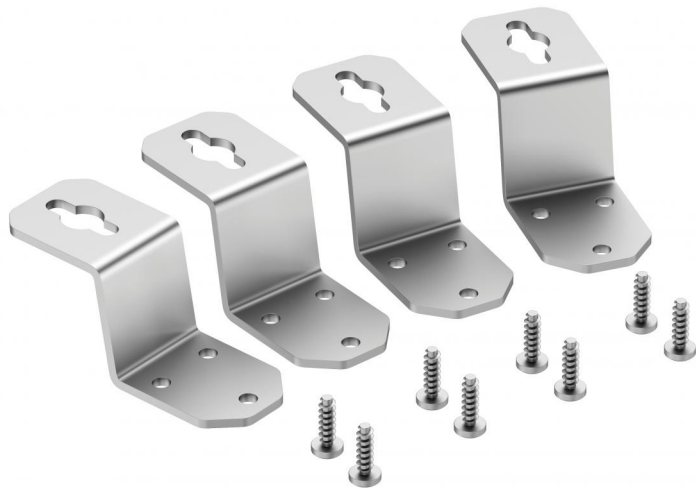

Außenbefestigungslasche

## GEOS ABL-40/ES

### GEOS ABL-40/ES

**Außenbefestigungslasche**

Artikelnummer: 72007601

Außenbefestigungslaschen-Set aus Edelstahl V4A, Montage im Winkel 0° oder 90° möglich, Set = 4 Stück

**Wandabstand 40 mm**

### Werkstoff

Material Zubehör: Edelstahl V4A