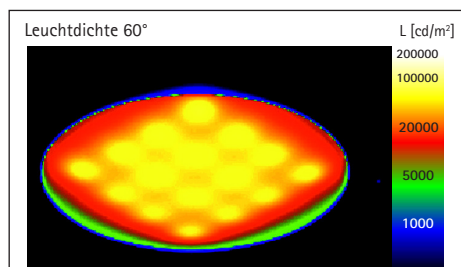

LED-Tischleuchte MAULjoy

- Die fröhliche Tischleuchte in neuen Trendfarben
- Für jeden, der Farbe liebt, als Akzentfarbe oder für den Schüler-Schreibtisch
- Cool: Matte Oberfläche
- Extrem sparsam: Moderne LED-Technik, Hohe Energie-Effizienz "A+"
- Klein, aber oho: Gut geeignet für kleine Arbeitsflächen, dabei hohe Lichtleistung
- Technisches Sicherheitskonzept Made by MAUL
- Kompakte Form: Platzsparend und handlich, sehr gutes Preis-/Leistungsverhältnis
- Mit 16 LEDs, 3000 Kelvin, warmweißes Licht
- Leuchte enthält eingebaute LED-Lampen. Die Lampen können nicht ausgetauscht werden
- 20.000 Stunden Lebensdauer der LEDs
- Energieeffizienzklasse "A+" (Spektrum A++ bis E)
- Gewichteter Energieverbrauch 7 kWh/1000h
- 1880 Lux Beleuchtungsstärke bei 33 cm Abstand, Lichtstrom 480 Lumen
- Stabiler Arm mit Flexbereich zur Einstellung des Leuchtwinkels
- Fuß und Kopf aus stabilem Kunststoff, Arm aus Metall mit gummierter Oberfläche
- Armlänge 35,8 cm