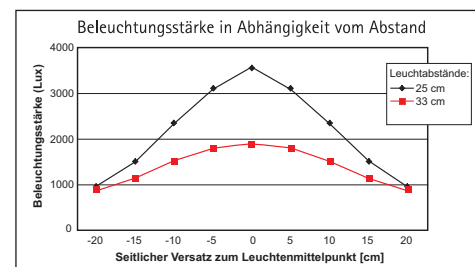

LED-Tischleuchte MAULjoy

- Die fröhliche Tischleuchte in neuen Trendfarben
- Für jeden, der Farbe liebt, als Akzentfarbe oder für den Schüler-Schreibtisch
- Cool: Matte Oberfläche
- Extrem sparsam: Moderne LED-Technik, Hohe Energie-Effizienz "A+"
- Klein, aber oho: Gut geeignet für kleine Arbeitsflächen, dabei hohe Lichtleistung
- Technisches Sicherheitskonzept Made by MAUL
- Kompakte Form: Platzsparend und handlich, sehr gutes Preis-/Leistungsverhältnis
- Mit 16 LEDs, 3000 Kelvin, warmweißes Licht
- Leuchte enthält eingebaute LED-Lampen. Die Lampen können nicht ausgetauscht werden
- 20.000 Stunden Lebensdauer der LEDs
- Energieeffizienzklasse "A+" (Spektrum A++ bis E)
- Gewichteter Energieverbrauch 7 kWh/1000h
- 1880 Lux Beleuchtungsstärke bei 33 cm Abstand, Lichtstrom 480 Lumen
- Stabiler Arm mit Flexbereich zur Einstellung des Leuchtwinkels
- Fuß und Kopf aus stabilem Kunststoff, Arm aus Metall mit gummierter Oberfläche
- Armlänge 35,8 cm