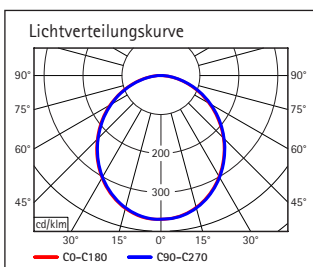

LED-Tischleuchte MAULjoy

- Die fröhliche Tischleuchte in neuen Trendfarben
- Für jeden, der Farbe liebt, als Akzentfarbe oder für den Schüler-Schreibtisch
- Cool: Matte Oberfläche
- Extrem sparsam: Moderne LED-Technik, Hohe Energie-Effizienz "A+"
- Klein, aber oho: Gut geeignet für kleine Arbeitsflächen, dabei hohe Lichtleistung
- Technisches Sicherheitskonzept Made by MAUL
- Kompakte Form: Platzsparend und handlich, sehr gutes Preis-/Leistungsverhältnis
- Mit 16 LEDs, 3000 Kelvin, warmweißes Licht
- Leuchte enthält eingebaute LED-Lampen. Die Lampen können nicht ausgetauscht werden
- 20.000 Stunden Lebensdauer der LEDs
- Energieeffizienzklasse "A+" (Spektrum A++ bis E)
- Gewichteter Energieverbrauch 7 kWh/1000h
- 1880 Lux Beleuchtungsstärke bei 33 cm Abstand, Lichtstrom 480 Lumen
- Stabiler Arm mit Flexbereich zur Einstellung des Leuchtwinkels
- Fuß und Kopf aus stabilem Kunststoff, Arm aus Metall mit gummierter Oberfläche
- Armlänge 35,8 cm