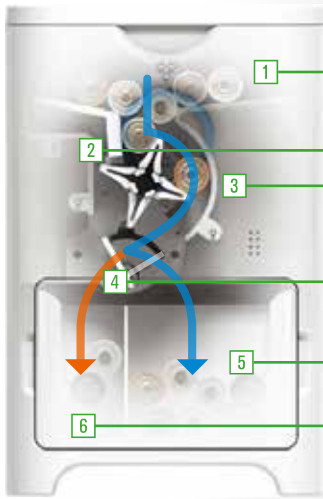

Das Ladegerät lädt automatisch die Zellen und sortiert diese in ein Fach für defekte (links) und für geladene Akkus/Batterien.

Ladegerät und Lagerfach in einem Gerät!

- extrem einfache Bedienung – für jeden geeignet
- automatische Sortierung von defekten und geladenen Akkus/Batterien
- immer geladene, funktionsfähige Akkus sofort zur Hand
- bis zu einem gewissen Punkt können sogar Alkaline Batterien „refreshed“ werden (40-50%)
- Betrieb über USB-C (Kabel inklusive)
- Kapazität Zellenaufnahme: 15 Batterien/Akkus
- Kapazität Lagerfach: 27 Batterien/Akkus

WELTNEUHEIT
Ab sofort lieferbar!

Bezeichnung	Artikel-Nr.
Eneroid Ladegerät AAA	146048

Lieferumfang:

Eneroid Lader, USB-C Kabel

1 Batterien in die Zellenaufnahme legen und auf Beginn der Ladung warten

2 Batterien werden automatisch in den Ladeschacht gezogen