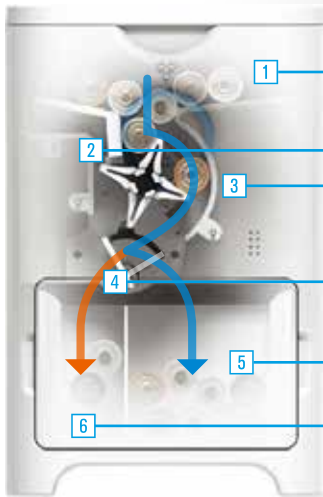

ENEROID Ladegerät für AA (Mignon) mit automatischer Sortierfunktion von defekten Akkus/Batterien

Die einfache und sichere Bedienung des ENEROID Ladegerätes überzeugt auf ganzer Linie: Sie müssen nur eine Handvoll Akkus/Batterien in die Zellenaufnahme legen – die Polarität spielt hierbei keine Rolle, da diese automatisch vom Ladegerät erkannt wird.

Das Ladegerät lädt automatisch die Zellen und sortiert diese in ein Fach für defekte (links) und für geladene Akkus/Batterien.

Ladegerät und Lagerfach in einem Gerät!

- extrem einfache Bedienung – für jeden geeignet
- automatische Sortierung von defekten und geladenen Akkus/Batterien
- immer geladene, funktionsfähige Akkus sofort zur Hand
- bis zu einem gewissen Punkt können sogar Alkaline Batterien „refreshed“ werden (40-50%)
- Betrieb über USB-C (Kabel inklusive)
- Kapazität Zellenaufnahme: 12 Batterien/Akkus
- Kapazität Lagerfach: 21 Batterien/Akkus

WELTNEUHEIT
Ab sofort lieferbar!

| Bezeichnung | Artikel-Nr. |
|----------------------|-------------|
| Eneroid Ladegerät AA | 146037 |

Lieferumfang:

Eneroid Lader, USB-C Kabel

- 1 Batterien in die Zellenaufnahme legen und auf Beginn der Ladung warten
- 2 Batterien werden automatisch in den Ladeschacht gezogen
- 3 Zwei Ladeschächte laden die Akkus/Batterien unabhängig zur selben Zeit
- 4 Akkus/Batterien werden auf ihre Funktionsfähigkeit geprüft
- 5 Geladene Akkus/Batterien können entnommen und benutzt werden
- 6 Defekte Akkus/Batterien können ordnungsgemäß entsorgt werden