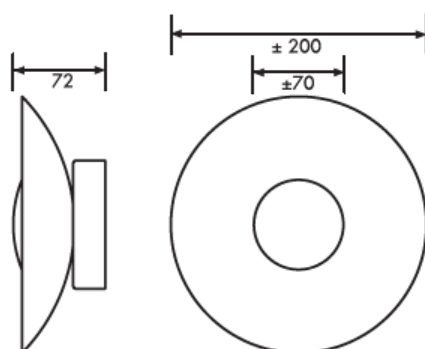

Die Leuchte wird verkauft mit einem Leuchtmittel der Energieklasse: **A+**

874/2012

**Produktabmessungen**

- Höhe ..... 72 mm
- Durchmesser ..... 200 mm
- Gewicht ..... 350 g

**Elektrische Kenndaten**

- Spannung ..... 220-240 V
- Netzfrequenz ..... 50/60 Hz
- Leistungsaufnahme ..... 5,0 W
- Bemessungsleistungsaufnahme ..... 5,0 W
- Gewichteter Energieverbrauch ..... 5 kWh/1.000 h
- Elektrischer Leistungsfaktor .....  $\lambda > 0,5$
- Dimmbar? .... 3-Stufen dimmbar (per Lichtschalter)
- Zündzeit ..... < 0,5 s
- Anlaufzeit<sup>1</sup> ..... sofort voller Lichtstrom
- Äquivalenz-Leistung<sup>2</sup> ..... 32 W

### Abmessungsskizze LED LM85600

H: 72 mm

D: 200 mm