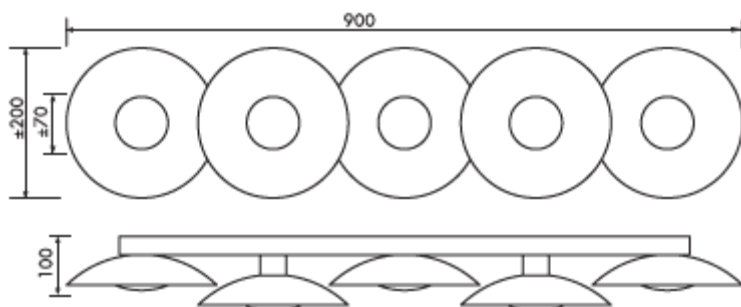

A++	}
A+	
A	
B	
C	
D	
F	

Die Leuchte wird verkauft mit einem Leuchtmittel der Energieklasse: **A+**

874/2012

Produktabmessungen

Länge	900 mm
Breite.....	200 mm
Höhe.....	100 mm
Gewicht	1890 g

Elektrische Kenndaten

3-Step Dimming:

Dimmen mit jedem herkömmlichen Lichtschalter durch Ein- und Ausschalten.

Abmessungsskizze LED LM85604

L: 900 mm
B: 200 mm
H: 100 mm

Farbspektrum