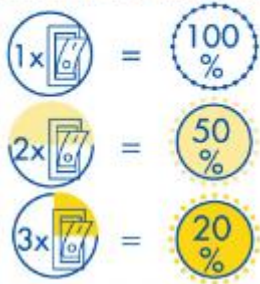

¹ bis zum Erreichen von 60 % Lichtstrom

² am Ende der Nennlebensdauer

gemäß EU-Verordnung Nr. 244/2009

Hinweise und Empfehlungen

Empfehlung für die Entsorgung der Lampe

– <http://www.lightme.eu/oekodesign/entsorgung/index.html>

3-Step Dimming:

Dimmen mit jedem herkömmlichen Lichtschalter durch Ein- und Ausschalten.

Abmessungsskizze LED LM85604

L: 900 mm
B: 200 mm
H: 100 mm

Farbspektrum