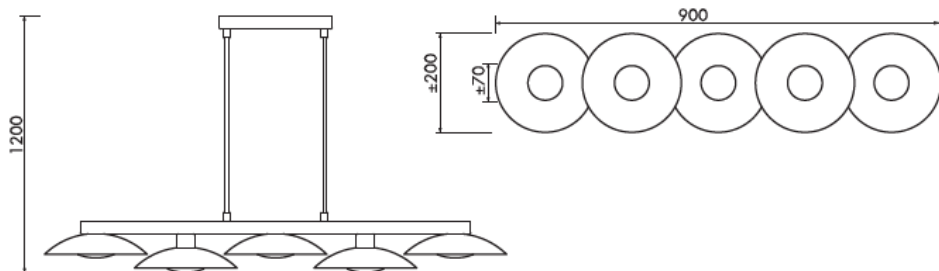

Umwelteigenschaften

Energieeffizienzklasse	A+
------------------------	----

Energieverbrauchskennzeichnung

gemäß VO 874/2012

Produktabmessungen

Länge	900 mm
Breite	200 mm
Höhe	1200 mm
Gewicht	2530 g

Elektrische Kenndaten

3-Step Dimming:

Dimmen mit jedem herkömmlichen Lichtschalter durch Ein- und Ausschalten.

Abmessungsskizze LED LM85605

L: 900 mm
B: 200 mm
H: 1200 mm

Farbspektrum