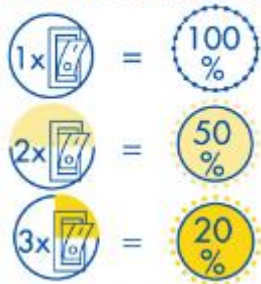

¹ bis zum Erreichen von 60 % Lichtstrom

² am Ende der Nennlebensdauer

gemäß EU-Verordnung Nr. 244/2009

Hinweise und Empfehlungen

Empfehlung für die Entsorgung der Lampe

– <http://www.lightme.eu/oekodesign/entsorgung/index.html>

3-Step Dimming:

Dimmen mit jedem herkömmlichen Lichtschalter durch Ein- und Ausschalten.

Abmessungsskizze LED LM85605

L: 900 mm
B: 200 mm
H: 1200 mm

Farbspektrum