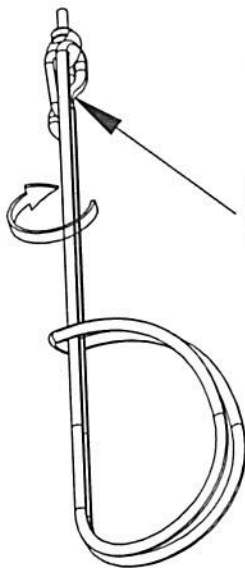

SHINING BALL AKKU

USB

Auf der Rückseite der Lampe befindet sich der Anschluss für das beigelegte USB-Ladekabel.

Eine volle Ladung benötigt nur 4h.

Rear of luminaire has a DC3.5 charging opening and the light is charged with attached DC3.5-USB cable. Full charge takes about 4h.

AN/ AUS
ON/ OFF

Die LED Lichtquelle kann nicht ausgetauscht werden. Wenn die Lichtquelle das Ende ihrer Lebensdauer erreicht hat, muss die komplette Leuchte ersetzt werden.

The light source of this luminaire is not replaceable; when the light source reaches its end of life the whole luminaire shall be destroyed.

ZUM AUFHÄNGEN
FOR HANGING

ERDSPIEß
GROUND SPIKE

INHALT

ITEMS DELIVERED

- 1x moderne Gartenleuchte modern garden light
- 1x Abhängeseil rope
- 1x Erdspeiß ground spike
- 1x USB-Ladekabel USB charging cable
- 3x Anti-Rutsch-Pads EVA-Pads