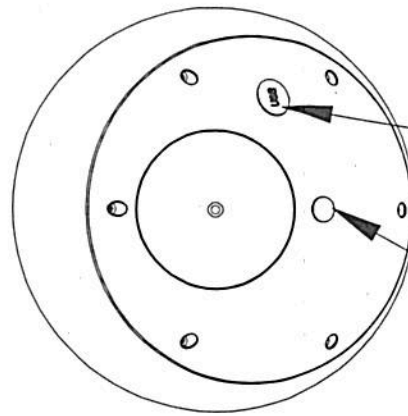

SHINING BALL AKKU

USB

Auf der Rückseite der Lampe befindet sich der Anschluss für das beigelegte USB-Ladekabel.

Eine volle Ladung benötigt nur 4h.

Rear of luminaire has a DC3.5 charging opening and the light is charged with attached DC3.5-USB cable. Full charge takes about 4h.

AN/ AUS
ON/ OFF

Die LED Lichtquelle kann nicht ausgetauscht werden. Wenn die Lichtquelle das Ende ihrer Lebensdauer erreicht hat, muss die komplette Leuchte ersetzt werden.

The light source of this luminaire is not replaceable; when the light source reaches its end of life the whole luminaire shall be destroyed.

ZUM AUFHÄNGEN
FOR HANGING

ERDSPIEß
GROUND SPIKE

INHALT

ITEMS DELIVERED

- 1x moderne Gartenleuchte modern garden light
- 1x Abhängeseil rope
- 1x Erdspeiß ground spike
- 1x USB-Ladekabel USB charging cable
- 3x Anti-Rutsch-Pads EVA-Pads