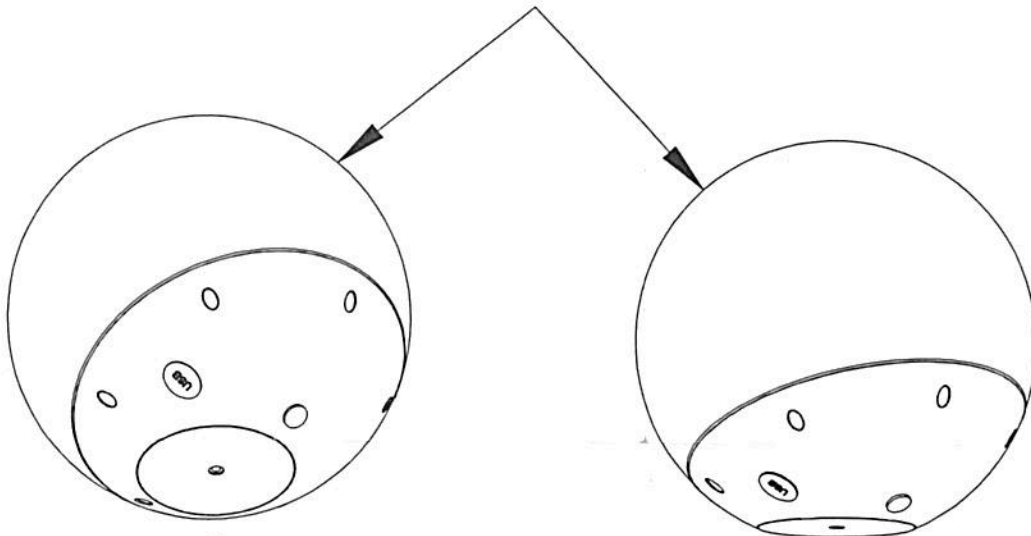

SHINING BALL AKKU

USB

Auf der Rückseite der Lampe befindet sich der Anschluss für das beigelegte USB-Ladekabel.

Eine volle Ladung benötigt nur 4h.

Rear of luminaire has a DC3.5 charging opening and the light is charged with attached DC3.5-USB cable. Full charge takes about 4h.

AN/ AUS
ON/ OFF

Die LED Lichtquelle kann nicht ausgetauscht werden. Wenn die Lichtquelle das Ende ihrer Lebensdauer erreicht hat, muss die komplette Leuchte ersetzt werden.

The light source of this luminaire is not replaceable; when the light source reaches its end of life the whole luminaire shall be destroyed.

ZUM AUFHÄNGEN
FOR HANGING

ERDSPIEß
GROUND SPIKE

INHALT

ITEMS DELIVERED

- 1x moderne Gartenleuchte modern garden light
- 1x Abhängeseil rope
- 1x Erdspeiß ground spike
- 1x USB-Ladekabel USB charging cable
- 3x Anti-Rutsch-Pads EVA-Pads