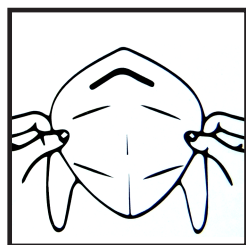

## Funktionsbeschreibung

Das Produkt besteht aus 3lagigem Vliesfasergewebe, ist somit weich und atmungsaktiv. Über die elastischen Ohrbügel ist das Produkt leicht und komfortabel zu tragen. Das Produkt ist ein Einwegartikel und nicht steril.

## Wichtige Informationen

- Achtung! Es handelt sich bei dieser Community-Maske nicht um ein Medizinprodukt und auch nicht um einen Gegenstand für persönliche Schutzausrüstung. Sie hat weder eine entsprechende Zertifizierung noch ist sie medizinisch geprüft.
- Vermeiden Sie es, die Innenseite der Maske zu berühren.
- Prüfen Sie den Zustand der Maske, bei sichtbarer Beschädigung ist die Maske zu entsorgen.
- Nur einmal verwenden.
- Nach Gebrauch entsorgen.
- Nicht für Kinder unter 3 Jahren geeignet.
- Nicht während dem Schlafen verwenden.
- Lesen Sie vor der Verwendung die Gebrauchsanweisung.

## Gebrauchsanweisung:

1. Halten Sie Ihre Hände trocken und nehmen Sie eine Maske aus der Verpackung heraus.
2. Falten Sie die Maske auf. Halten Sie sie so, dass der Nasenclip nach oben liegt. Legen Sie die Schlaufen um die Ohren.
3. Ziehen Sie die Maske über Nase und Kinn.
4. Biegen Sie das Metallteil an der Nase passend zur Gesichtsform. Achten Sie auf festen Sitz und Komfort.

|              |   |
|--------------|---|
| Produkt      | Community-Maske   |
| Bauart       | 3-Lagen-Konstruktion mit Ohrschlaufen   |
| Größe        | 175 mm x 95 mm  |
| Farbe        | Blau  |
| Steril       | Nein  |
| Material     | 51% PP-Vliesstoff + 25% schmelzgeblasener Vliesstoff + 9% Nasenclip + 15% Ohrschlaufe                       |
| Aufbewahrung | Trockene Umgebung (<80% Luftfeuchte), gute Belüftungsbedingungen, vor direkter Sonneneinstrahlung geschützt |