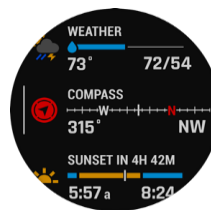

## HIGHLIGHTS

- GPS-Multisport Smartwatch im exklusiven und robusten Design
- Power Glass™ mit Solar-Ladelinse für extra lange Akkulaufzeit (bis 40Std. im GPS-Modus)
- Noch mehr Outdoor- und Sport-Apps wie Surfen oder Indoor-Klettern
- Trainingsfunktionen wie PacePro™ und Herzfrequenzmessung mit Pulse Ox-Sensor
- Vorinstallierte Europa-Karte und weltweite Skigebietskarten
- Smarte Funktionen wie Garmin Pay, Musik und Benachrichtigungen
- Schlafanalyse direkt auf der Uhr sowie weitere Gesundheitsdaten

## SCREENS

Solar-Widget

Power Manager

Skikarten

Widget-Übersicht

PacePro™

Pulse Ox Sensor

Surf Aktivität