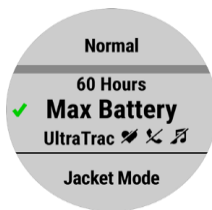

Power Manager