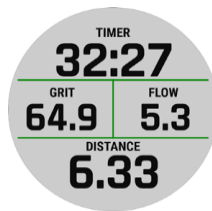

Grit und Flow