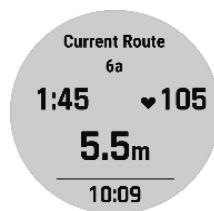

Indoor-Klettern