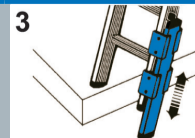

Art.-No. 122 292