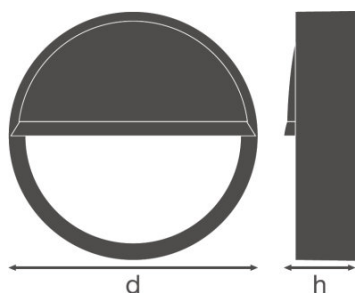

PRODUKTDATENBLATT

SF BLKH EYELID 300 WT

SURFACE BULKHEAD EYELID | Aufsteckbarer Halbvisierring (IK10)

PRODUKTEIGENSCHAFTEN

- Stoßfestigkeit: IK10

TECHNISCHE DATEN

Abmessungen & Gewicht

Durchmesser	308,0 mm
Höhe	65,0 mm
Produktgewicht	280,00 g

VERPACKUNGSMITTEL

Produkt-Code	Verpackungseinheit (Stück pro Einheit)	Abmessungen (Länge x Breite x Höhe)	Gewicht brutto	Volumen
4058075375529	Faltschachtel 1	74 mm x 322 mm x 312 mm	385,00 g	7.43 dm ³
4058075375536	Versandschachtel 8	650 mm x 335 mm x 315 mm	3801,00 g	68.59 dm ³