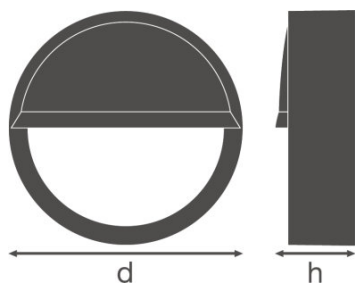

PRODUKTDATENBLATT

SF BLKH EYELID 250 WT

SURFACE BULKHEAD EYELID | Aufsteckbarer Halbvisierring (IK10)

PRODUKTEIGENSCHAFTEN

- Stoßfestigkeit: IK10

TECHNISCHE DATEN

Abmessungen & Gewicht

Durchmesser	258,0 mm
Höhe	64,0 mm
Produktgewicht	210,00 g

VERPACKUNGSMITTEL

Produkt-Code	Verpackungseinheit (Stück pro Einheit)	Abmessungen (Länge x Breite x Höhe)	Gewicht brutto	Volumen
4058075375482	Faltschachtel 1	74 mm x 272 mm x 262 mm	292,00 g	5.27 dm ³
4058075375499	Versandschachtel 8	550 mm x 285 mm x 315 mm	2918,00 g	49.38 dm ³