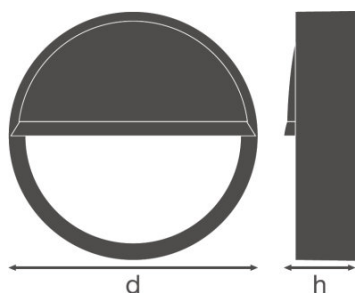

## SF BLKH EYELID 300 BK

SURFACE BULKHEAD EYELID | Aufsteckbarer Halbvisierring (IK10)

---

### PRODUKTEIGENSCHAFTEN

- Stoßfestigkeit: IK10

**TECHNISCHE DATEN**

Abmessungen & Gewicht

<b>Durchmesser</b>	308,0 mm
<b>Höhe</b>	65,0 mm
<b>Produktgewicht</b>	280,00 g

Farben & Materialien

<b>Produktfarbe</b>	Schwarz
<b>Material Abdeckung</b>	Polycarbonat (PC)

Zusätzliche Produktdaten

<b>Montageort</b>	Leuchte
<b>Anmerkung zum Produkt</b>	Verfügbar ab März 2020

**TECHNISCHE AUSSTATTUNG**

- Diebstahlschutzschraube enthalten

**VERPACKUNGSMITTEL**

Produkt-Code	Verpackungseinheit (Stück pro Einheit)	Abmessungen (Länge x Breite x Höhe)	Gewicht brutto	Volumen
4058075375543	Faltschachtel 1	74 mm x 322 mm x 312 mm	385,00 g	7.43 dm <sup>3</sup>
4058075375550	Versandschachtel 8	650 mm x 335 mm x 315 mm	3801,00 g	68.59 dm <sup>3</sup>