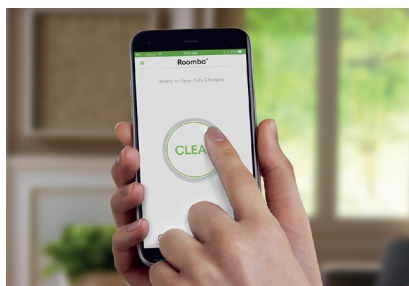

* Im Vergleich zu der Roomba® 600- und 700-Serie mit AeroVac™ System.

Alle Roomba® Saugroboter helfen Ihnen, das tägliche Chaos zu bewältigen.

- Smart:** Navigiert selbstständig unter Möbeln und um Hindernisse herum
- Simple:** Einfach auf CLEAN drücken
- Clean:** Das starke 3-Stufen Reinigungssystem mit Power Boost verwendet bis zu 10-mal mehr Saugkraft*, um festsitzende Verunreinigungen, Schmutz und Tierhaare von den Böden aufzunehmen.

Roomba® 981 – spezifische Eigenschaften:

Reinigung einer gesamten Ebene:

iAdapt® 2.0 Navigation mit intelligentem Mapping und SLAM® Technologie helfen der Roomba® 900-Serie, gründlich und effizient zu reinigen. Der Roboter erstellt visuelle Markierungen, um sich zu merken, wo er schon war und wo er noch saugen muss.

Aufladen und weitermachen:

Reinigt für bis zu 120* Minuten, lädt sich dann auf und macht weiter, bis alles erledigt ist.

iRobot HOME App:

Mit der iRobot HOME App können Sie ganz bequem einen Reinigungszeitplan einstellen – egal, wann und wo Sie gerade sind. Oder Sie drücken einfach CLEAN auf dem Roboter.