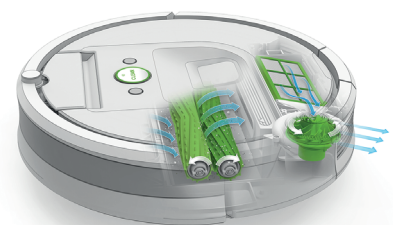

iRobot®

Roomba® Saugroboter

Saubere Böden.
In Ihrem ganzen Zuhause.
Mit nur einem Knopfdruck.

Roomba® 981

Smart

iAdapt® 2.0 Navigation mit visueller Lokalisierung unterstützt Roomba® eine gesamte Ebene Ihres Zuhauses gründlich und effizient zu reinigen. Er lädt sich dabei so oft wieder auf, bis die gesamte Fläche gereinigt ist.*

* Einige Funktionen sind nur in Verbindung mit der iRobot-HOME-App verfügbar.

Clean

Arbeitet mit 10-facher Saugkraft*, um festsetzende Verunreinigungen, Schmutz und Tierhaare von den Böden aufzunehmen.*

Roomba® 981 – spezifische Eigenschaften:

Reinigung einer gesamten Ebene:

iAdapt® 2.0 Navigation mit intelligentem Mapping und SLAM® Technologie helfen der Roomba® 900-Serie, gründlich und effizient zu reinigen. Der Roboter erstellt visuelle Markierungen, um sich zu merken, wo er schon war und wo er noch saugen muss.

Mehr Saugkraft mit Power Boost:

Extra starke Saugkraft – der Turbo liefert bis zu 10 Mal mehr Saugkraft* für erstaunlich saubere Böden. Der fortschrittliche Gen-3-Motor erhöht die Saugkraft des Roomba® bis auf das 10-Fache, wenn er sich im Leistungsmodus befindet oder wenn der Roboter erkennt, dass er auf einem Teppich saugt.