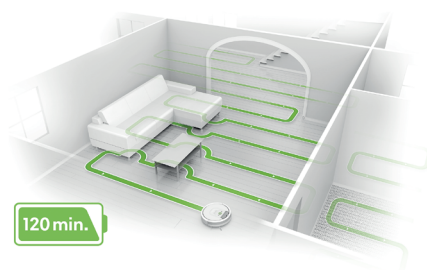

iRobot®

Roomba® Saugroboter

Saubere Böden.
In Ihrem ganzen Zuhause.
Mit nur einem Knopfdruck.

Roomba® 981

Smart

iAdapt® 2.0 Navigation mit visueller Lokalisierung unterstützt Roomba® eine gesamte Ebene Ihres Zuhauses gründlich und effizient zu reinigen. Er lädt sich dabei so oft wieder auf, bis die gesamte Fläche gereinigt ist.*

Roomba® 981 – spezifische Eigenschaften:

Reinigung einer gesamten Ebene:

iAdapt® 2.0 Navigation mit intelligentem Mapping und SLAM® Technologie helfen der Roomba® 900-Serie, gründlich und effizient zu reinigen. Der Roboter erstellt visuelle Markierungen, um sich zu merken, wo er schon war und wo er noch saugen muss.