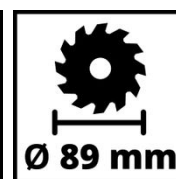

Die Einhell Akku-Mini-Handkreissäge TE-CS 18/89 Li - Solo ist klein, leicht und handlich – komfortabel in der Handhabung und damit angenehm zu arbeiten. Als Mitglied der Power X-Change-Familie lässt sich jeder PXC-Akku mit der Mini-Handkreissäge kombinieren. Akku und Ladegerät der PXC-Reihe sind nicht im Lieferumfang enthalten und separat erhältlich. Die Schnitttiefe lässt sich werkzeuglos einstellen. Dank Spindelarretierung ist auch der Sägeblattwechsel denkbar einfach. Das Hartmetall-Sägeblatt und der Parallelanschlag sorgen für saubere, exakte Schnitte, die max. Schnitttiefe beträgt 28 mm. Der hochwertige Sägerisch aus Aluminium gewährt optimale Stabilität. Ein Staubsaugeradapter am Gehäuse sorgt für einen saubereren Arbeitsplatz.

Ausstattung

- Mitglied der Power X-Change Familie
- Klein, leicht und handlich - für angenehmes Arbeiten
- Einfache, werkzeuglose Einstellung der Schnitttiefe
- Hochwertiger Sägerisch aus Aluminium für optimale Stabilität
- Einfacher Sägeblattwechsel dank Spindelarretierung
- Hochwertiges Hartmetall-Sägeblatt für saubere Schnitte
- Max. Schnitttiefe von 28 mm dank des Ø89 mm Sägeblatt
- Staubsaugeradapter für einen saubereren Arbeitsplatz
- Parallelanschlag für exakte Schnitte

Technische Daten

- Spannung 18 V
- Drehzahl 3500 min⁻¹
- Sägeblattdurchmesser 89 mm
- Schnitttiefe Holz 28 mm

Logistische Daten

- Produktgewicht (kg) 1.72
- Bruttogewicht (kg) 2.53
- Maße Einzelverpackung 435 x 137 x 153 mm
- Stück pro Exportkarton 4 STK
- Bruttogewicht Exportkarton 10 kg
- Maße Exportkarton 415 x 300 x 300 mm
- Containermengen (20"/40"/40"HC) 3052 | 6212 | 6964