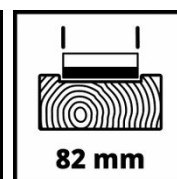

Ausstattung

- Mitglied der Power X-Change Familie
- Leistungsstarker Handhobel für Anwendungen bis 2 mm Spantiefe
- Große Messerwelle für optimale Hobelergebnisse
- Schutz von Werkstück und Hobelmesser dank automatischem Parkschuh
- Massive Aluminium-Fußplatten für plane Arbeitsergebnisse
- Fußplatte mit 1 V-Nute zum einfachen Fasen von Kanten
- Ergonomischer Handgriff für ermüdungsfreies Arbeiten
- Dank Softgrip sichere und komfortable Handhabung
- Inkl. Parallelanschlag für gerade und präzise Hobelarbeiten
- Inkl. Falztiefenanschlag zur einfachen Herstellung von Absätzen
- Inkl. 1x TCT-Hobelmesser (Wendemesser) für hohe Oberflächengüte
- Empfehlung für optimale Ergebnisse: 2,5 Ah Plus Akku und größer
- Lieferung ohne Akku und ohne Ladegerät (separat erhältlich)

Technische Daten

- | | |
|---------------|-------|
| - Hobelbreite | 82 mm |
| - Hobeltiefe | 2 mm |
| - Falztiefe | 8 mm |

Logistische Daten

- | | |
|-----------------------------------|--------------------|
| - Produktgewicht (kg) | 2.41 |
| - Bruttogewicht (kg) | 3.07 |
| - Maße Einzelverpackung | 326 x 185 x 175 mm |
| - Stück pro Exportkarton | 4 STK |
| - Bruttogewicht Exportkarton | 17 kg |
| - Maße Exportkarton | 405 x 320 x 400 mm |
| - Containermengen (20"/40"/40"HC) | 1700 3600 4320 |