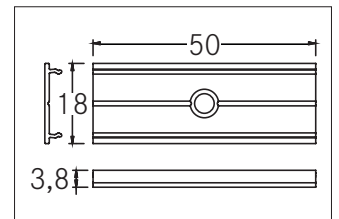

Verbindungsstück 180°

Artikel-Nr. 53005000

Verbindungsstück 180°, aluminium roh. Material: Aluminium, Abmessung Profil: L: 50 mm x B: 18 mm x H: 3,8 mm .

Artikel-Nr.	53005000
Stand:	13.02.2021 19:51

Farbe	aluminium
Länge	50 mm
Material	Aluminium

Länge	50 mm
Breite	18 mm
Höhe	3,8 mm