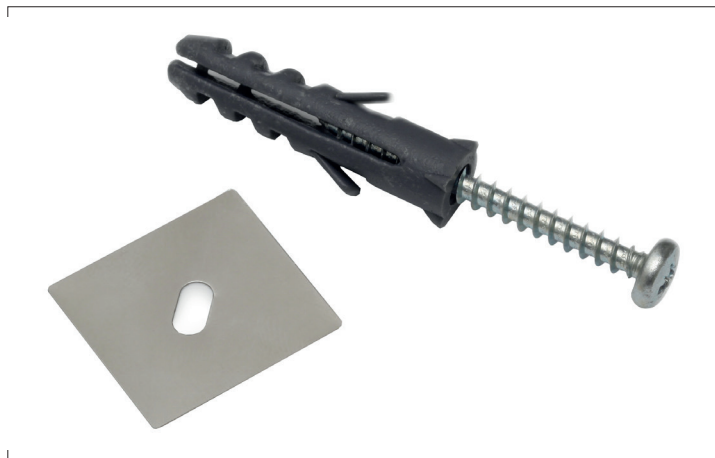

Verbindungsstück 180°

Artikel-Nr. 53023000

Verbindungsstück 180°, silber. Material: Aluminium, Abmessung Profil: L: 22 mm x B: 24 mm x H: 0,2 mm .

Artikel-Nr.	53023000
Stand:	13.02.2021 18:49

Farbe	aluminium	Länge	22 mm
Länge	22 mm	Breite	24 mm
Material	Aluminium	Höhe	0,2 mm