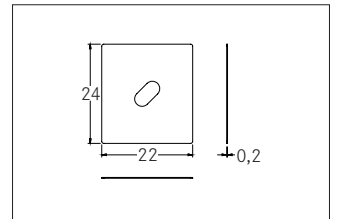

Verbindungsstück 180°

Artikel-Nr. 53023000

Verbindungsstück 180°, silber. Material: Aluminium, Abmessung Profil: L: 22 mm x B: 24 mm x H: 0,2 mm .

Artikel-Nr.	53023000
Stand:	13.02.2021 18:49

Farbe	aluminium	Länge	22 mm
Länge	22 mm	Breite	24 mm
Material	Aluminium	Höhe	0,2 mm