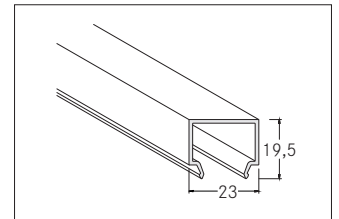

Abdeckungen: PMMA

Artikel-Nr. 53432070

Abdeckungen: PMMA, opal. Das zugehörige Endkappen-Set steht unter 53056070 zur Verfügung. Material: Kunststoff, Abmessung Profil: L: 2000 mm x B: 23 mm x H: mm .

Artikel-Nr.	53432070
Stand:	13.02.2021 22:57

Farbe	weiß
Länge	2000 mm
Material	Kunststoff

Länge	2000 mm
Breite	23 mm
Höhe	19,5 mm