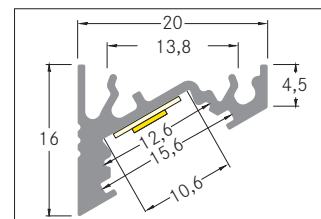

Anbau-Eckprofil P60-10

Artikel-Nr. 53700070

Anbau-Eckprofil P60-10, weiß lackiert. Zur optimalen Befestigung des Profiles eignen sich die Halter 53001000 . Zur Verbindung von zwei Profilen ist der Verbinder 53005000 optimal geeignet. In Verbindung mit den Profilabdeckungen 53400000 53400070 53430000 kann sowohl ein zusätzlicher mechanischer Schutz als auch eine optimale Lichtverteilung erreicht werden. Das zugehörige Endkappen-Set steht unter 53070070 zur Verfügung. Montageart: Eckprofil, Material: Aluminium, Abmessung Profil: L: 2000 mm x B: 20 mm x H: 16 mm .

Artikel-Nr. 53700070
Stand: 13.02.2021 20:47

Farbe	weiß
Länge	2000 mm
Material	Aluminium

Länge	2000 mm
Breite	20 mm
Höhe	16 mm