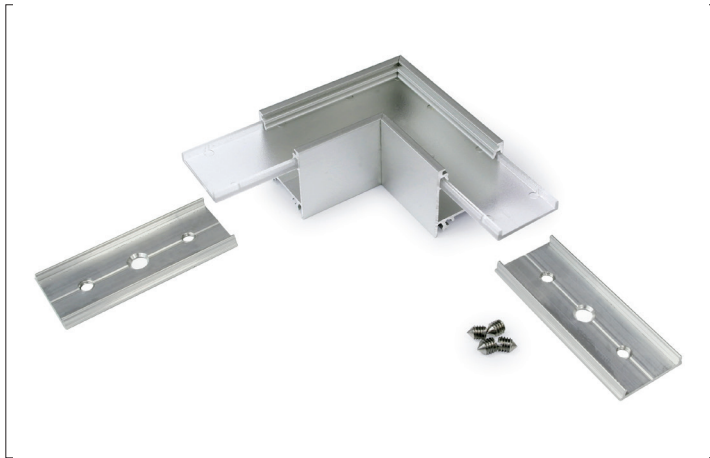

Verbindungsstück 90°
Artikel-Nr. 53059080

Verbindungsstück 90°, schwarz eloxiert. Zusätzlich kann mit dem Eckerbinder 53603080 mühelos ein 90°-Winkel realisiert werden. Material: Aluminium, Abmessung Profil: L: 50 mm x B: 50 mm x H: mm .

Artikel-Nr.	53059080
Stand:	13.02.2021 21:20

Farbe	schwarz
Länge	50 mm
Material	Aluminium

Länge	50 mm
Breite	50 mm