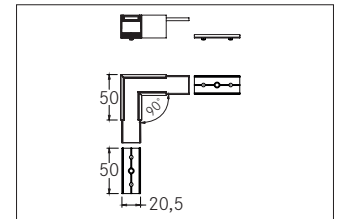

Verbindungsstück 90°
Artikel-Nr. 53059080

Verbindungsstück 90°, schwarz eloxiert. Zusätzlich kann mit dem Eckerbinder 53603080 mühelos ein 90°-Winkel realisiert werden. Material: Aluminium, Abmessung Profil: L: 50 mm x B: 50 mm x H: mm .

Artikel-Nr.	53059080
Stand:	13.02.2021 21:20

Farbe	schwarz
Länge	50 mm
Material	Aluminium

Länge	50 mm
Breite	50 mm