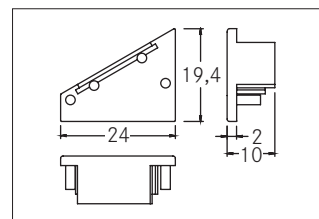

Endkappen-Set zu 53402...

Artikel-Nr. 53073080

Endkappen-Set zu 53402. schwarz. Material: Kunststoff, Abmessung Profil: L: mm x B: 24 mm x H: 19,4 mm .

Artikel-Nr.	53073080
Stand:	13.02.2021 21:31

Farbe	schwarz
Material	Kunststoff

Breite	24 mm
Höhe	19,4 mm