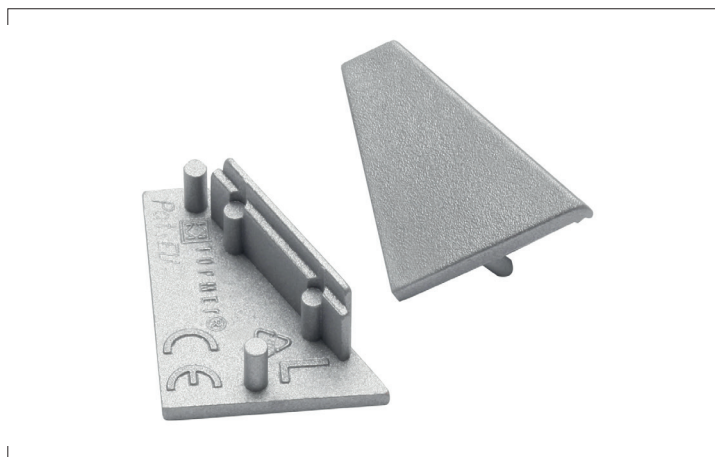

Endkappen-Set zu 53402...

Artikel-Nr. 53073080

Endkappen-Set zu 53402. schwarz. Material: Kunststoff, Abmessung Profil: L: mm x B: 24 mm x H: 19,4 mm .

Artikel-Nr.	53073080
Stand:	13.02.2021 21:31

Farbe	schwarz
Material	Kunststoff

Breite	24 mm
Höhe	19,4 mm