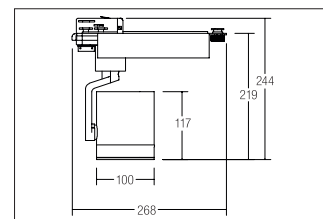

LED-Schienenstrahler CORE

Artikel-Nr. 88373185

LED-Schienenstrahler CORE, schwarz. Ausführung in kompakter Bauform für die harmonische Implementierung in stimmige, architektonische Raumkonzepte. Wärmeableitung: passiv (ohne Lüfter), Rotationswinkel: dreh- / schwenkbar, Maße Leuchte: Ø 100 mm x 245 mm, Gewicht: 1,4 kg.

Inkl. Betriebsgerät, schaltbar, Leistungsfaktor > 0,9 (230 V AC 50 Hz).

Leuchte inkl. Euro-Adapter für Standard-3-Phasen-Schienen.

. Fassung: ohne, Montageart: Anbaumontage, Montageort: Deckenmontage, Material: Aluminium / Glas / Kunststoff, Schutzart: nach DIN EN 60529: IP20, Schutzklasse: (EN 61140) I, Spannung: 230V AC 50Hz, Leistung: 32W, Anzahl der Leuchtmittel / Fassungen: 1.0 Stk, Lichtstrom: 2.724lm, Farbtemperatur: 3500K, Lichtfarbe: weiß, Abstrahlwinkel: 36°, Verstellbarkeit: Drehbar und Kopfverstellbar, mit Betriebsgerät, Art der Dimmung: schaltbar.

Artikel-Nr.	88373185
Stand:	11.02.2021 23:20

Lichtfarbe	3500
Farbe	schwarz
Lichtstrom	2.724 lm
Systemeffizienz	85 lm/W
Abstrahlwinkel	36 °
Material	Aluminium / Glas / Kunststoff
Farbwiedergabe	CRI > 80
Leistung	32 W
Maße	L x B x H: 230 mm
Systemleistung	34 W
Art der Dimmung	schaltbar

Spannung	230V AC 50Hz
Schaltungsart sekundärseitig	Parallelschaltung
Schutzart	IP20
Schutzklasse	I
Spannungsart	AC
Verstellbarkeit	Drehbar und Kopfverstellbar
Energieeffizienzklasse	A++ bis A
Kopfverstellwinkel	180 °
Breite	230 mm
Höhe	245 mm