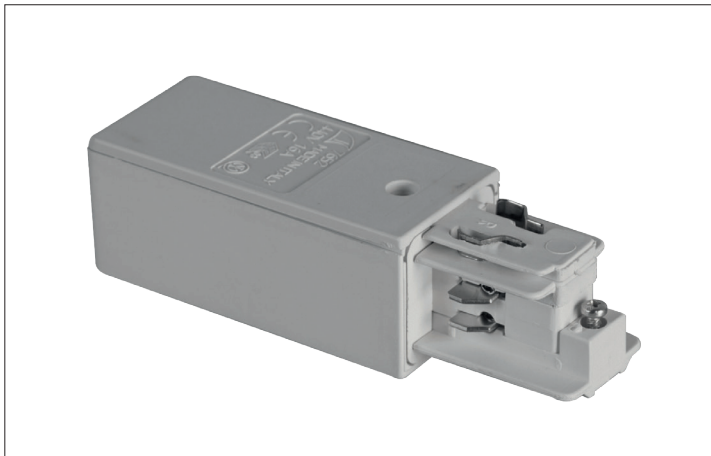

DALI Endeinspeisung  
**Artikel-Nr. 88167680**

DALI Endeinspeisung, silber. . Fassung: ohne, .

<b>Artikel-Nr.</b>	<b>88167680</b>
<b>Preis</b>	17,50 €
<b>Stand:</b>	17.03.2020 21:44

Farbe                      silber