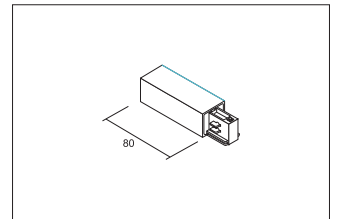

DALI Endeinspeisung  
**Artikel-Nr. 88167680**

DALI Endeinspeisung, silber. . Fassung: ohne, .

<b>Artikel-Nr.</b>	<b>88167680</b>
<b>Preis</b>	17,50 €
<b>Stand:</b>	17.03.2020 21:44

Farbe                      silber