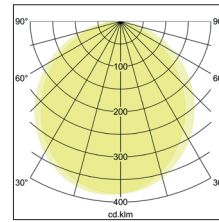

LED-Wandanbauleuchte EYE, IP65

Artikel-Nr. 10037183

LED-Wandanbauleuchte EYE, IP65, strukturschwarz, rund. Ausführung in kompakter Bauform für die harmonische Implementierung in stimmige, architektonische Raumkonzepte.

Die Lichtfarbe ist bauseitig einstellbar von 3000 K auf 4000 K oder 5700 K. Fassung: ohne, Montageart: Anbaumontage, Montageort: Wandmontage, Material: Aluminium / Kunststoff, Schutzart: nach DIN EN 60529: IP65, Schutzklasse: (EN 61140) I, Spannung: 230V AC 50Hz, Leistung: 12W, Anzahl der Leuchtmittel / Fassungen: 1.0 Stk, Lichtstrom: 880lm, Farbtemperatur: 3000 bis 5700K, Lichtfarbe: weiß, Abstrahlwinkel: 110°, mit Betriebsgerät, Art der Dimmung: schaltbar.

Artikel-Nr.	10037183
Stand:	12.02.2021 12:35

Lichtfarbe	3000 K
Farbe	schwarz
Abstrahlwinkel	110 °
Anzahl der Leuchtmittel / Fassungen	1 Stk
Material	Aluminium / Kunststoff
Leistung	12 W
Leuchtmittel	LED
Lieferung	inkl. Konverter zum Anschluss an 230 V-Netzspannung
Farbwiedergabe	CRI > 80

Art der Dimmung	schaltbar
Spannung	230V AC 50Hz
Lichtstrom	880 lm
Schaltungsart sekundärseitig	Parallelschaltung
Schlagfestigkeit	IK10
Schutzart	IP65
Schutzklasse	I
Spannungsart	AC
Höhe	70 mm
Außendurchmesser	250 mm