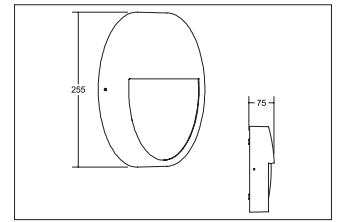

LED-Wandanbauleuchte EYE, IP65

Artikel-Nr. 10037183

LED-Wandanbauleuchte EYE, IP65, strukturschwarz, rund. Ausführung in kompakter Bauform für die harmonische Implementierung in stimmige, architektonische Raumkonzepte.

Die Lichtfarbe ist bauseitig einstellbar von 3000 K auf 4000 K oder 5700 K. Fassung: ohne, Montageart: Anbaumontage, Montageort: Wandmontage, Material: Aluminium / Kunststoff, Schutzart: nach DIN EN 60529: IP65, Schutzklasse: (EN 61140) I, Spannung: 230V AC 50Hz, Leistung: 12W, Anzahl der Leuchtmittel / Fassungen: 1.0 Stk, Lichtstrom: 880lm, Farbtemperatur: 3000 bis 5700K, Lichtfarbe: weiß, Abstrahlwinkel: 110°, mit Betriebsgerät, Art der Dimmung: schaltbar.

Artikel-Nr.	10037183
Stand:	12.02.2021 12:35

Lichtfarbe	3000 K
Farbe	schwarz
Abstrahlwinkel	110 °
Anzahl der Leuchtmittel / Fassungen	1 Stk
Material	Aluminium / Kunststoff
Leistung	12 W
Leuchtmittel	LED
Lieferung	inkl. Konverter zum Anschluss an 230 V-Netzspannung
Farbwiedergabe	CRI > 80

Art der Dimmung	schaltbar
Spannung	230V AC 50Hz
Lichtstrom	880 lm
Schaltungsart sekundärseitig	Parallelschaltung
Schlagfestigkeit	IK10
Schutzart	IP65
Schutzklasse	I
Spannungsart	AC
Höhe	70 mm
Außendurchmesser	250 mm