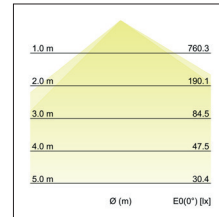

LED-Wandanbauleuchte EYE, IP65

Artikel-Nr. 10037183

LED-Wandanbauleuchte EYE, IP65, strukturschwarz, rund. Ausführung in kompakter Bauform für die harmonische Implementierung in stimmige, architektonische Raumkonzepte.

Die Lichtfarbe ist bauseitig einstellbar von 3000 K auf 4000 K oder 5700 K. Fassung: ohne, Montageart: Anbaumontage, Montageort: Wandmontage, Material: Aluminium / Kunststoff, Schutzart: nach DIN EN 60529: IP65, Schutzklasse: (EN 61140) I, Spannung: 230V AC 50Hz, Leistung: 12W, Anzahl der Leuchtmittel / Fassungen: 1.0 Stk, Lichtstrom: 880lm, Farbtemperatur: 3000 bis 5700K, Lichtfarbe: weiß, Abstrahlwinkel: 110°, mit Betriebsgerät, Art der Dimmung: schaltbar.

Artikel-Nr.	10037183
Stand:	12.02.2021 12:35

Lichtfarbe	3000 K
Farbe	schwarz
Abstrahlwinkel	110 °
Anzahl der Leuchtmittel / Fassungen	1 Stk
Material	Aluminium / Kunststoff
Leistung	12 W
Leuchtmittel	LED
Lieferung	inkl. Konverter zum Anschluss an 230 V-Netzspannung
Farbwiedergabe	CRI > 80

Art der Dimmung	schaltbar
Spannung	230V AC 50Hz
Lichtstrom	880 lm
Schaltungsart sekundärseitig	Parallelschaltung
Schlagfestigkeit	IK10
Schutzart	IP65
Schutzklasse	I
Spannungsart	AC
Höhe	70 mm
Außendurchmesser	250 mm