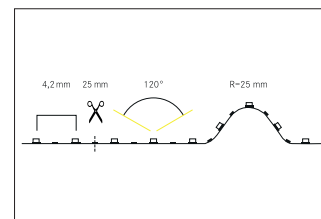

QualityFlex Select Flexplatine
5 m, CRI > 90, 19,2 W / m, IP00

LED-Flexplatine 19,2W /m, LED-Weißlicht, 4100K, CRI > 80 LED-Flexplatine zur Dekorative-, Technische- sowie effiziente Beleuchtung von Lichtvouten, Linearanwendungen und Hinterleuchtungen, Grund- bzw. Allgemeinbeleuchtung von Räumen, architektonische Anwendungen und für Bereiche, in denen eine hohe Ausleuchtung gewünscht ist, wie z.B. indirekte oder direkte Beleuchtungen, Lichtdecken, Gastronomiebeleuchtungen und vielem mehr. Diese Leuchte enthält eingebaute LED-Lampen. Die Lampen können in der Leuchte nicht ausgetauscht werden.

Artikel-Nr.	15205004
Stand:	14.02.2021 02:27

Energieeffizienzklasse	A+
Lichtfarbe	4000
Farbe	weiß
Lichtstrom je Meter	1.630 lm/m
Leistung	96 W
Lampenleistung je Meter	19,2 W/m
Leistung fix	96 W
Abstrahlwinkel	120 °
Länge	5000 mm
Breite	10 mm
Höhe	1,4 mm
Länge der einzelnen Abschnitte	25 mm

Schutzart	IP00
Schutzklasse	III
Farbwiedergabeindex CRI	90-100
Lichtfarbe	weiß
Short Pitch	4,2 mm
Anzahl der Leuchtmittel pro Meter	240 Stk
Spannung	24V
Spannungsart	DC
Umgebungstemperatur	-10 °C bis +40 °C
Schaltungsart sekundärseitig	Parallelschaltung
max. Modullänge	5.000 mm