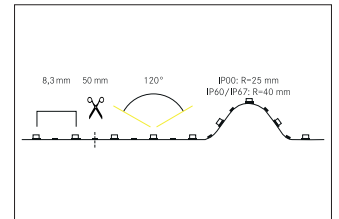

QualityFlex Select Flexplatine  
5 m, CRI > 90, 9,6 W / m, IP67

LED-Flexplatine 9,6W /m, LED-Weißlicht, 3100K, CRI > 80 LED-Flexplatine zur Dekorative-, Technische- sowie effiziente Beleuchtung von Lichtvouten, Linearanwendungen und Hinterleuchtungen, Grund- bzw. Allgemeinbeleuchtung von Räumen, architektonische Anwendungen und für Bereiche, in denen eine hohe Ausleuchtung gewünscht ist, wie z.B. indirekte oder direkte Beleuchtungen, Lichtdecken, Gastronomiebeleuchtungen und vielem mehr. Diese Leuchte enthält eingebaute LED-Lampen. Die Lampen können in der Leuchte nicht ausgetauscht werden.

<b>Artikel-Nr.</b>	<b>15272003</b>
<b>Stand:</b>	14.02.2021 02:18

Energieeffizienzklasse	A
Lichtfarbe	3000
Farbe	weiß
Lichtstrom je Meter	680 lm/m
Leistung	48 W
Lampenleistung je Meter	9,6 W/m
Leistung fix	48 W
Abstrahlwinkel	120 °
Länge	5000 mm
Breite	11 mm
Höhe	4,8 mm
Länge der einzelnen Abschnitte	50 mm

Schutzart	IP67
Schutzklasse	III
Farbwiedergabeindex CRI	90-100
Lichtfarbe	weiß
McAdam-Step	McAdam-Step 5
Short Pitch	8,3 mm
Anzahl der Leuchtmittel pro Meter	120 Stk
Spannung	24V
Spannungsart	DC
Umgebungstemperatur	-10 °C bis +40 °C
Schaltungsart sekundärseitig	Parallelschaltung
max. Modullänge	5.000 mm