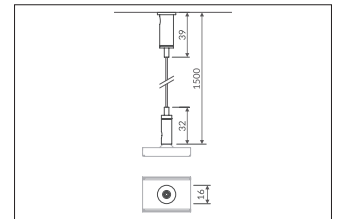

Seilabhängungsset, 1.500 mm  
**Artikel-Nr. 53006000**

Seilabhängungsset, 1.500 mm, chrom. Material: Aluminium, Abmessung Profil: L: 1500 mm x B: mm x H: mm .

<b>Artikel-Nr.</b>	<b>53006000</b>
<b>Stand:</b>	13.02.2021 21:15

Farbe	chrom
Länge	1500 mm

Material	Aluminium
Länge	1500 mm