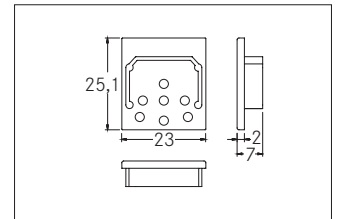

Endkappen-Set zu 53402...

**Artikel-Nr. 53057070**

Endkappen-Set zu 53402. weiß. In Verbindung mit den Profilabdeckungen 53402000 53402070 53432070 kann sowohl ein zusätzlicher mechanischer Schutz als auch eine optimale Lichtverteilung erreicht werden. Material: Aluminium, Abmessung Profil: L: mm x B: 23 mm x H: 25,1 mm .

<b>Artikel-Nr.</b>	<b>53057070</b>
<b>Stand:</b>	13.02.2021 21:17

Farbe	weiß	Breite	23 mm
Material	Aluminium	Höhe	25,1 mm