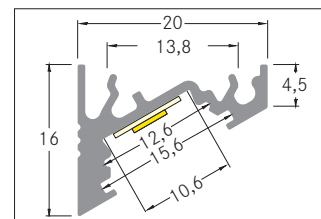

Anbau-Eckprofil P60-10

Artikel-Nr. 53700260

Anbau-Eckprofil P60-10, alu eloxiert. Zur optimalen Befestigung des Profiles eignen sich die Halter 53001000 . Zur Verbindung von zwei Profilen ist der Verbinder 53005000 optimal geeignet. In Verbindung mit den Profilabdeckungen 53400000 53400070 53430000 kann sowohl ein zusätzlicher mechanischer Schutz als auch eine optimale Lichtverteilung erreicht werden. Das zugehörige Endkappen-Set steht unter 53070260 zur Verfügung. Montageart: Eckprofil, Material: Aluminium, Abmessung Profil: L: 2000 mm x B: 20 mm x H: 16 mm .

Artikel-Nr.	53700260		
Stand:	13.02.2021 20:49		
Farbe	silber	Länge	2000 mm
Länge	2000 mm	Breite	20 mm
Material	Aluminium	Höhe	16 mm