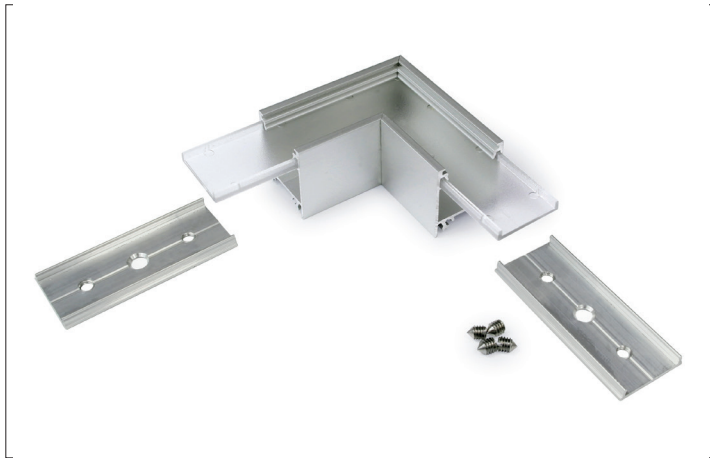

Verbindungsstück 90°  
**Artikel-Nr. 53059260**

Verbindungsstück 90°, alu eloxiert. Zusätzlich kann mit dem Eckerbinder 53603260 mühelos ein 90°-Winkel realisiert werden.  
 Material: Aluminium, Abmessung Profil: L: 50 mm x B: 50 mm x H: mm .

<b>Artikel-Nr.</b>	<b>53059260</b>
<b>Stand:</b>	13.02.2021 22:30

Farbe	silber
Länge	50 mm
Material	Aluminium

Länge	50 mm
Breite	50 mm