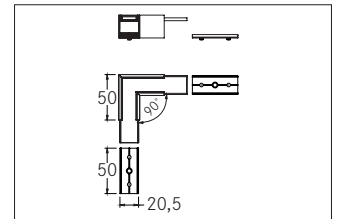

Verbindungsstück 90°  
**Artikel-Nr. 53059260**

Verbindungsstück 90°, alu eloxiert. Zusätzlich kann mit dem Eckerbinder 53603260 mühelos ein 90°-Winkel realisiert werden.  
 Material: Aluminium, Abmessung Profil: L: 50 mm x B: 50 mm x H: mm .

<b>Artikel-Nr.</b>	<b>53059260</b>
<b>Stand:</b>	13.02.2021 22:30

Farbe	silber
Länge	50 mm
Material	Aluminium

Länge	50 mm
Breite	50 mm