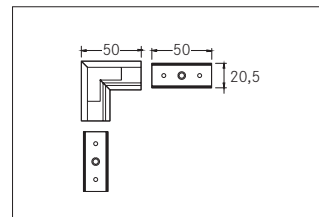

Verbindungsstück 90°

Artikel-Nr. 53065070

Verbindungsstück 90°, weiß lackiert. Material: Aluminium, Abmessung Profil: L: 50 mm x B: 50 mm x H: mm .

Artikel-Nr.	53065070
Stand:	13.02.2021 22:30

Farbe	weiß	Länge	50 mm
Länge	50 mm	Breite	50 mm
Material	Aluminium		