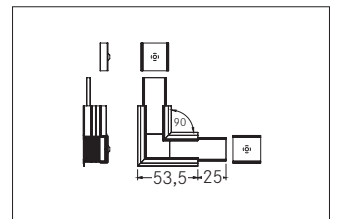

Verbindungsstück 90°  
**Artikel-Nr. 53069080**

Verbindungsstück 90°, schwarz eloxiert. Material: Aluminium, Abmessung Profil: L: 53,5 mm x B: 53,5 mm x H: mm .

<b>Artikel-Nr.</b>	<b>53069080</b>
<b>Stand:</b>	13.02.2021 22:56

Farbe	schwarz	Länge	53,5 mm
Länge	53,5 mm	Breite	53,5 mm
Material	Aluminium		