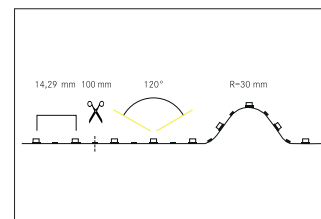

## QualityFlex BB-Flexplatinen-Set 5 m, CRI > 80, 4,8 W / m, IP00

Flexband 4,8W /m, 3000K. LED-Flexplatte zur Dekorative-, Technische- sowie effiziente Beleuchtung von Lichtvouten, Linearanwendungen und Hinterleuchtungen, Grund- bzw. Allgemeinbeleuchtung von Räumen, architektonische Anwendungen und für Bereiche, in denen eine hohe Ausleuchtung gewünscht ist, wie z.B. indirekte oder direkte Beleuchtungen, Lichtdecken, Gastronomiebeleuchtungen und vielem mehr. Zum Lieferumfang des Sets gehört: 1x LED-Flexband 5000mm, 1x Netzgerät 25W, 2x Anschlussleitungen 150mm Schutzklasse: II, Abstrahlwinkel: 120.0 °.

**Artikel-Nr.** 1529 1003  
**Stand:** 14.02.2021 04:17

Energieeffizienzklasse	A++
Lichtfarbe	3000
Lichtstrom	613 lm
Abstrahlwinkel	120 °

Schutzklasse	II
Breite	8 mm
Höhe	1,5 mm