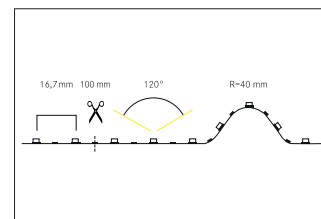

QualityFlex Performance CRI > 95, 15 W / m, IP00

QualityFlex Performance CRI > 95, 15 W / m, IP00, LED-Weißlicht, 2700K, CRI > 95 LED-Flexplatine Länge: 10000.0 mm Lampenleistung je Meter: 15.0 W/m, Lichtstrom je Meter: 1152.0 lm/m, Schutzart: IP00, Schutzklasse: III, Spannung: 24V DC, Abstrahlwinkel: 120.0 °, 60 LEDs pro Meter, Chip-Abstand (Short Pitch) : 16,7mm. Zur Individuellen Anwendung kann die LED-Flexplatine alle 100 mm eingekürzt werden. Die Maximale Systemlänge von 10.000mm darf mit einer Einspeisung nicht überschritten werden.

Artikel-Nr. 19304127
Stand: 14.02.2021 00:02

Energieeffizienzklasse	A
Lichtfarbe	2700
Farbe	weiß
Lichtstrom je Meter	1.152 lm/m
Leistung	150 W
Lampenleistung je Meter	15 W/m
Abstrahlwinkel	120 °
Breite	10 mm
Höhe	1,4 mm
Länge der einzelnen Abschnitte	100 mm
Schutzart	IP00

Schutzklasse	III
Farbwiedergabeindex CRI	90-100
Lichtfarbe	weiß
McAdam-Step	McAdam-Step 3
Short Pitch	16,7 mm
Anzahl der Leuchtmittel pro Meter	60 Stk
Spannung	24V
Spannungsart	DC
Umgebungstemperatur	-10 °C bis +40 °C
Schaltungsart sekundärseitig	Parallelschaltung
max. Modullänge	10.000 mm