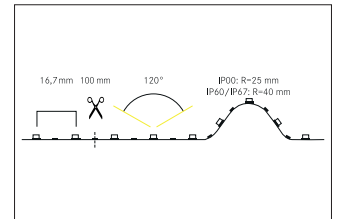

QualityFlex Select Flexplatine  
5 m, CRI > 90, 14,4 W / m, IP60

LED-Flexplatine 14,4W /m, LED-Weißlicht, 2700K, LED-Flexplatine zur Dekorative-, Technische- sowie effiziente Beleuchtung von Lichtvouten, Linearanwendungen und Hinterleuchtungen, Grund- bzw. Allgemeinbeleuchtung von Räumen, architektonische Anwendungen und für Bereiche, in denen eine hohe Ausleuchtung gewünscht ist, wie z.B. indirekte oder direkte Beleuchtungen, Lichtdecken, Gastronomiebeleuchtungen und vielem mehr. Diese Leuchte enthält eingebaute LED-Lampen. Die Lampen können in der Leuchte nicht ausgetauscht werden.

<b>Artikel-Nr.</b>	<b>15223027</b>
<b>Stand:</b>	14.02.2021 02:06

Energieeffizienzklasse	A
Lichtfarbe	2700
Farbe	weiß
Lichtstrom je Meter	1.071 lm/m
Leistung	72 W
Lampenleistung je Meter	14,4 W/m
Leistung fix	72 W
Abstrahlwinkel	120 °
Länge	5000 mm
Breite	10 mm
Höhe	3,2 mm

Länge der einzelnen Abschnitte	100 mm
Schutzart	IP60
Schutzklasse	III
Short Pitch	16,7 mm
Anzahl der Leuchtmittel pro Meter	60 Stk
Spannung	24V
Spannungsart	DC
Umgebungstemperatur	-10 °C bis +40 °C
Schaltungsart sekundärseitig	Parallelschaltung
max. Modullänge	5.000 mm