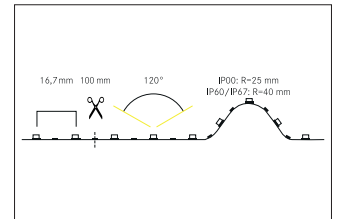

QualityFlex Select Flexplatine
5 m, CRI > 90, 4,8 W / m, IP60

LED-Flexplatine 4,8W/m, LED-Weißlicht, 3000K, CRI > 90 LED-Flexplatine zur Dekorative-, Technische- sowie effiziente Beleuchtung von Lichtvouten, Linearanwendungen und Hinterleuchtungen, Grund- bzw. Allgemeinbeleuchtung von Räumen, architektonische Anwendungen und für Bereiche, in denen eine hohe Ausleuchtung gewünscht ist, wie z.B. indirekte oder direkte Beleuchtungen, Lichtdecken, Gastronomiebeleuchtungen und vielem mehr. Diese Leuchte enthält eingebaute LED-Lampen. Die Lampen können in der Leuchte nicht ausgetauscht werden.

Artikel-Nr.	15221003
Stand:	14.02.2021 01:48

Energieeffizienzklasse	A+
Lichtfarbe	3000
Farbe	weiß
Lichtstrom je Meter	330 lm/m
Leistung	24 W
Lampenleistung je Meter	4,8 W/m
Leistung fix	24 W
Abstrahlwinkel	120 °
Länge	5000 mm
Breite	8 mm
Höhe	2,8 mm

Länge der einzelnen Abschnitte	100 mm
Schutzart	IP60
Schutzklasse	III
Farbwiedergabeindex CRI	90-100
McAdam-Step	McAdam-Step 3
Short Pitch	16,7 mm
Anzahl der Leuchtmittel pro Meter	60 Stk
Spannung	24V
Spannungsart	DC
Umgebungstemperatur	-10 °C bis +40 °C
max. Modullänge	5.000 mm