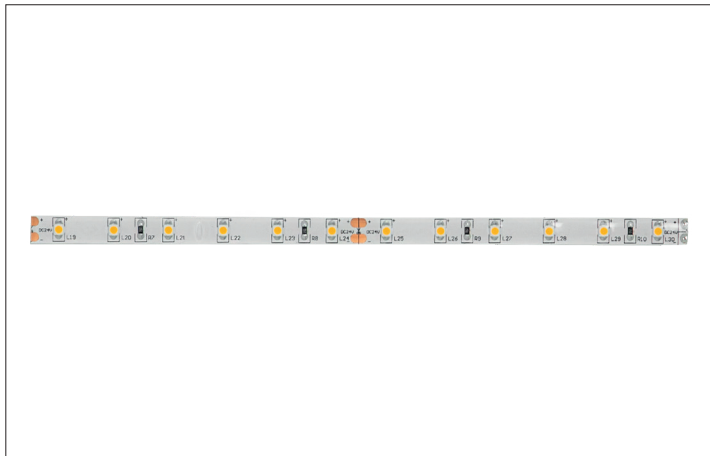

QualityFlex Select Flexplatine
5 m, CRI > 90, 4,8 W / m, IP60

LED-Flexplatine 4,8W/m, LED-Weißlicht, 3000K, CRI > 90 LED-Flexplatine zur Dekorative-, Technische- sowie effiziente Beleuchtung von Lichtvouten, Linearanwendungen und Hinterleuchtungen, Grund- bzw. Allgemeinbeleuchtung von Räumen, architektonische Anwendungen und für Bereiche, in denen eine hohe Ausleuchtung gewünscht ist, wie z.B. indirekte oder direkte Beleuchtungen, Lichtdecken, Gastronomiebeleuchtungen und vielem mehr. Diese Leuchte enthält eingebaute LED-Lampen. Die Lampen können in der Leuchte nicht ausgetauscht werden.

Artikel-Nr.	15221003
Stand:	14.02.2021 01:48

Energieeffizienzklasse	A+
Lichtfarbe	3000
Farbe	weiß
Lichtstrom je Meter	330 lm/m
Leistung	24 W
Lampenleistung je Meter	4,8 W/m
Leistung fix	24 W
Abstrahlwinkel	120 °
Länge	5000 mm
Breite	8 mm
Höhe	2,8 mm

Länge der einzelnen Abschnitte	100 mm
Schutzart	IP60
Schutzklasse	III
Farbwiedergabeindex CRI	90-100
McAdam-Step	McAdam-Step 3
Short Pitch	16,7 mm
Anzahl der Leuchtmittel pro Meter	60 Stk
Spannung	24V
Spannungsart	DC
Umgebungstemperatur	-10 °C bis +40 °C
max. Modullänge	5.000 mm