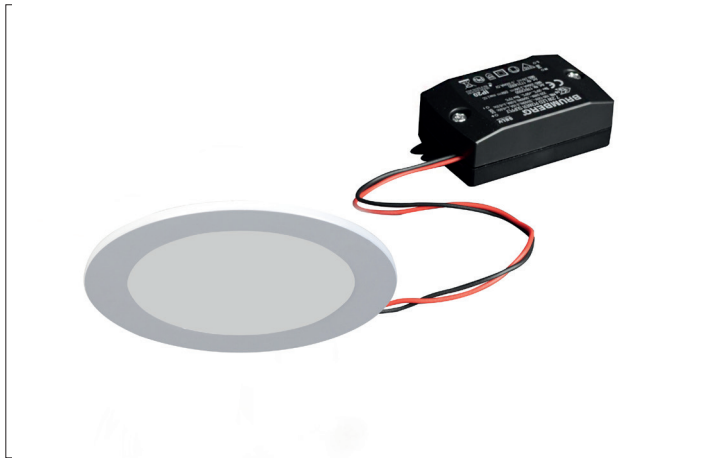

LED-Einbaudownlightset BB17, schaltbar

Artikel-Nr. 38370073

LED-Einbaudownlightset BB17, schaltbar, weiß. Ausgeführt in kompakter Bauform für werkzeuglose Schnellmontage zum Deckeneinbau. Set inkl. Konverter für 230 V-Netzspannung, schaltbar, Maße Konverter: L 68 x B 35 x H 21 mm . Fassung: ohne, Montageart: Einbaumontage, Montageort: Deckenmontage, Material: Stahl / Kunststoff, Schutzart: nach DIN EN 60529: IP20, Schutzklasse: (EN 61140) II, Spannung: 230V AC 50Hz, Leistung: 3W, Anzahl der Leuchtmittel / Fassungen: 1.0 Stk, Lichtstrom: 260lm, Farbtemperatur: 3000K, Lichtfarbe: weiß, Abstrahlwinkel: 60°, Verstellbarkeit: nicht verstellbar, mit Betriebsgerät, Art der Dimmung: schaltbar.

Artikel-Nr.	38370073		
Stand:	15.02.2021 22:06		
Lichtfarbe	3000	Art der Dimmung	schaltbar
Farbe	weiß	Außendurchmesser	72 mm
Abstrahlwinkel	60 °	Einbaudurchmesser	56 mm
Anzahl der Leuchtmittel / Fassungen	1 Stk	Einbautiefe	14 mm
Material	Stahl / Kunststoff	Spannung	230V AC 50Hz
Leistung	3 W	Lichtstrom	260 lm
Leuchtmittel	LED	Schutzart	IP20
Lieferung	inkl. 900 mm Verbindungsleitung zwischen Konverter und Leuchte	Schutzklasse	II
Farbwiedergabe	CRI > 80	Verstellbarkeit	nicht verstellbar
		Schaltungsart sekundärseitig	Parallelschaltung