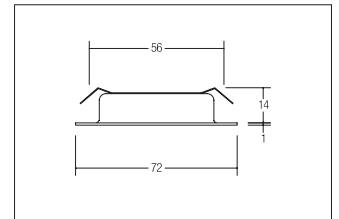

LED-Einbaudownlightset BB17, schaltbar

Artikel-Nr. 38370073

LED-Einbaudownlightset BB17, schaltbar, weiß. Ausgeführt in kompakter Bauform für werkzeuglose Schnellmontage zum Deckeneinbau. Set inkl. Konverter für 230 V-Netzspannung, schaltbar, Maße Konverter: L 68 x B 35 x H 21 mm . Fassung: ohne, Montageart: Einbaumontage, Montageort: Deckenmontage, Material: Stahl / Kunststoff, Schutzart: nach DIN EN 60529: IP20, Schutzklasse: (EN 61140) II, Spannung: 230V AC 50Hz, Leistung: 3W, Anzahl der Leuchtmittel / Fassungen: 1.0 Stk, Lichtstrom: 260lm, Farbtemperatur: 3000K, Lichtfarbe: weiß, Abstrahlwinkel: 60°, Verstellbarkeit: nicht verstellbar, mit Betriebsgerät, Art der Dimmung: schaltbar.

Artikel-Nr.	38370073		
Stand:	15.02.2021 22:06		
Lichtfarbe	3000	Art der Dimmung	schaltbar
Farbe	weiß	Außendurchmesser	72 mm
Abstrahlwinkel	60 °	Einbaudurchmesser	56 mm
Anzahl der Leuchtmittel / Fassungen	1 Stk	Einbautiefe	14 mm
Material	Stahl / Kunststoff	Spannung	230V AC 50Hz
Leistung	3 W	Lichtstrom	260 lm
Leuchtmittel	LED	Schutzart	IP20
Lieferung	inkl. 900 mm Verbindungsleitung zwischen Konverter und Leuchte	Schutzklasse	II
Farbwiedergabe	CRI > 80	Verstellbarkeit	nicht verstellbar
		Schaltungsart sekundärseitig	Parallelschaltung