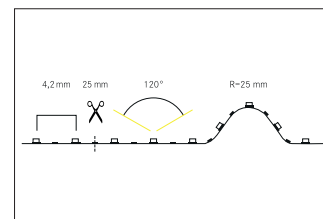

QualityFlex Select Flexplatine

5 m, CRI > 90, 19,2 W / m, IP00

LED-Flexplatine 19,2W /m, LED-Weißlicht, 6000K, CRI > 80 LED-Flexplatine zur Dekorative-, Technische- sowie effiziente Beleuchtung von Lichtvouten, Linearanwendungen und Hinterleuchtungen, Grund- bzw. Allgemeinbeleuchtung von Räumen, architektonische Anwendungen und für Bereiche, in denen eine hohe Ausleuchtung gewünscht ist, wie z.B. indirekte oder direkte Beleuchtungen, Lichtdecken, Gastronomiebeleuchtungen und vielem mehr. Diese Leuchte enthält eingebaute LED-Lampen. Die Lampen können in der Leuchte nicht ausgetauscht werden.

Artikel-Nr. 15205005
Stand: 14.02.2021 02:28

Energieeffizienzklasse	A+
Lichtfarbe	6000
Farbe	weiß
Lichtstrom je Meter	1.720 lm/m
Leistung	96 W
Lampenleistung je Meter	19,2 W/m
Leistung fix	96 W
Abstrahlwinkel	120 °
Länge	5000 mm
Breite	10 mm
Höhe	1,4 mm
Länge der einzelnen Abschnitte	25 mm

Schutzart	IP00
Schutzklasse	III
Farbwiedergabeindex CRI	90-100
Lichtfarbe	weiß
Short Pitch	4,2 mm
Anzahl der Leuchtmittel pro Meter	240 Stk
Spannung	24V
Spannungsart	DC
Umgebungstemperatur	-10 °C bis +40 °C
Schaltungsart sekundärseitig	Parallelschaltung
max. Modullänge	5.000 mm