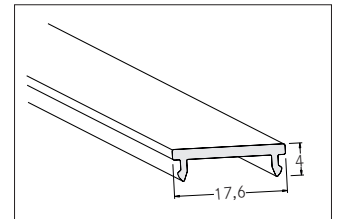

Abdeckungen: PMMA

Artikel-Nr. 53402000

Abdeckungen: PMMA, transparent. Material: Kunststoff, Abmessung Profil: L: 2000 mm x B: 17,6 mm x H: mm .

Artikel-Nr.	53402000
Stand:	13.02.2021 22:26

Farbe	weiß
Länge	2000 mm
Material	Kunststoff

Länge	2000 mm
Breite	17,6 mm
Höhe	4 mm