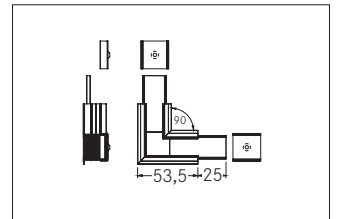

Verbindungsstück 90°  
**Artikel-Nr. 53069260**

Verbindungsstück 90°, alu eloxiert. Material: Aluminium, Abmessung Profil: L: 53,5 mm x B: 53,5 mm x H: mm .

<b>Artikel-Nr.</b>	<b>53069260</b>
<b>Stand:</b>	13.02.2021 18:55

Farbe	silber	Länge	53,5 mm
Länge	53,5 mm	Breite	53,5 mm
Material	Aluminium		