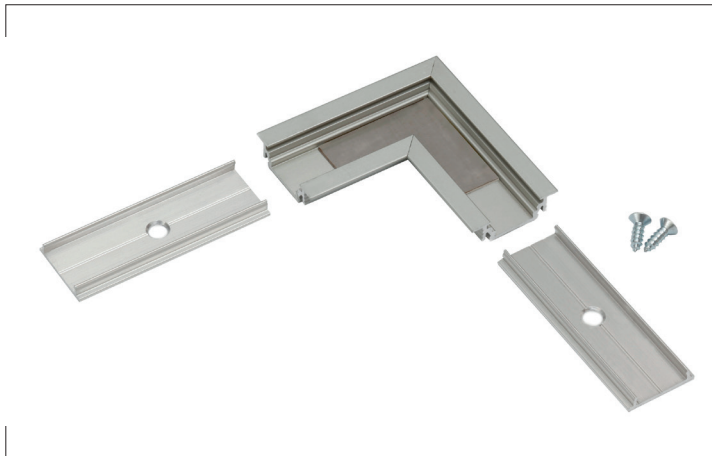

Verbindungsstück 90°  
**Artikel-Nr. 53069260**

Verbindungsstück 90°, alu eloxiert. Material: Aluminium, Abmessung Profil: L: 53,5 mm x B: 53,5 mm x H: mm .

<b>Artikel-Nr.</b>	<b>53069260</b>
<b>Stand:</b>	13.02.2021 18:55

Farbe	silber	Länge	53,5 mm
Länge	53,5 mm	Breite	53,5 mm
Material	Aluminium		