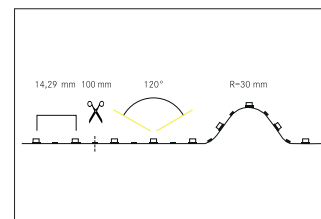

QualityFlex BB-Flexplatinen-Set 5 m, CRI > 80, 4,8 W / m, IP00

Flexband 4,8W /m, 4000K. LED-Flexplatine zur Dekorative-, Technische- sowie effiziente Beleuchtung von Lichtvouten, Linearanwendungen und Hinterleuchtungen, Grund- bzw. Allgemeinbeleuchtung von Räumen, architektonische Anwendungen und für Bereiche, in denen eine hohe Ausleuchtung gewünscht ist, wie z.B. indirekte oder direkte Beleuchtungen, Lichtdecken, Gastronomiebeleuchtungen und vielem mehr. Zum Lieferumfang des Sets gehört: 1x LED-Flexband 5000mm, 1x Netzgerät 25W, 2x Anschlussleitungen 150mm Schutzklasse: II, Abstrahlwinkel: 120.0 °.

Artikel-Nr. 1529 1004
Stand: 14.02.2021 04:17

Energieeffizienzklasse	A++
Lichtfarbe	4000
Lichtstrom	646 lm
Abstrahlwinkel	120 °

Schutzklasse	II
Breite	8 mm
Höhe	1,5 mm