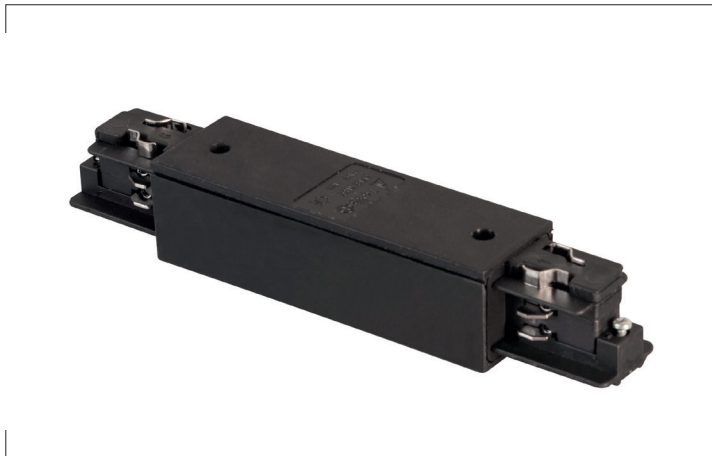

## Mitteinspeisung

**Artikel-Nr. 88124080**

Mitteinspeisung, schwarz. . Fassung: ohne.

<b>Artikel-Nr.</b>	<b>88124080</b>
<b>Stand:</b>	13.02.2021 21:21

Farbe schwarz