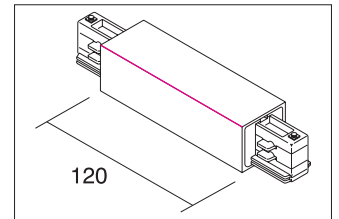

## Mitteinspeisung

**Artikel-Nr. 88124080**

Mitteinspeisung, schwarz. . Fassung: ohne.

<b>Artikel-Nr.</b>	<b>88124080</b>
<b>Stand:</b>	13.02.2021 21:21

Farbe schwarz